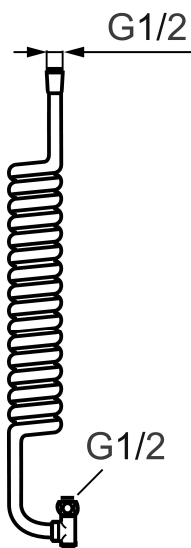

## Mora Antibaktus Duschschauch

Artikel-Nr.: 131056.AE

Ausführung:

- Mit Entleerungsventil
- Verminderung der Biofilmbildung durch Entleerung
- Kunststoff silber-grau
- Länge 55-200 cm