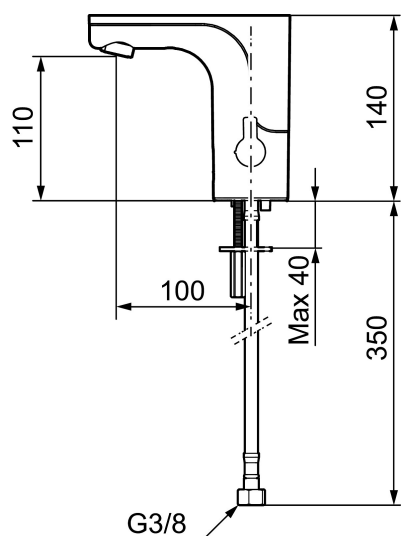

Unike funksjoner

Tilbakeslagssikring

MORA MMIX tronic servantbatteri, batteridrift

Sensorstyrte blandebatterier er vi vant til på offentlige miljøer, men blir nå mer og mer vanlig i private hjem. Mora MMIX Tronic er en ny generasjon svensk-utviklede berøringsfrie kraner med all teknikken integrert i batterihuset. Foruten å være svært enkel å bruke og sparer både vann og energi, så gjør den automatiske kalibreringen av sensoren det like enkelt å installere som en vanlig servantkran. Temperaturen stilles enkelt på spaken på siden av batterikroppen som er godt synlig, som også går å sperre mot maks varmtvannstemperatur som en skollingsbeskyttelse, eller helt fjerne når du ønsker en forhåndsinnstilt temperatur. For å hindre stillestående vann som kan årsake veksten av bakterier i vannledningene finnes en programmerbar funksjon.

Art.no.: 720080.LD3 **Flow 3 bar:** 3,0 l/m

Utførende: Krom, batteridrift (inkl. batteri 6V), LEED/BREEAM-tilpasset

- Mykstengende
- Med temperaturspak, batteridrift (inkl. batteri 6V)
- Vandalsikker i metall, også kåpen
- Mora Eco konstantvannmengde
- Tappetidbegrensning hindrer oversvømming
- Tappefunksjon 30 sek. via sensor
- Avstengning av vannmengde i 60 sek. via sensor (anvendes f. eks. ved rengjøring)
- Lavt strømforbruk - lang livslengde
- Kan gjennomspyles med hettvann for legionella sanering
- IP klasse sensor, IP67
- Miljøvennlig materiale, Lead Free (blyfri) og nikkelfri
- Med tilbakeslagsventiler etter standard EN 1717

- Automatisk justering av sensoravstand
- Fleksible Soft PEX[®]-rør med 3/8" mutter
- Hulltagning Ø33,5-37 mm

Innstillinger:

- Stillbar temperaturlbegrensning
- Programmerbar funksjon for hygienespyling
- Velgbar tappetid