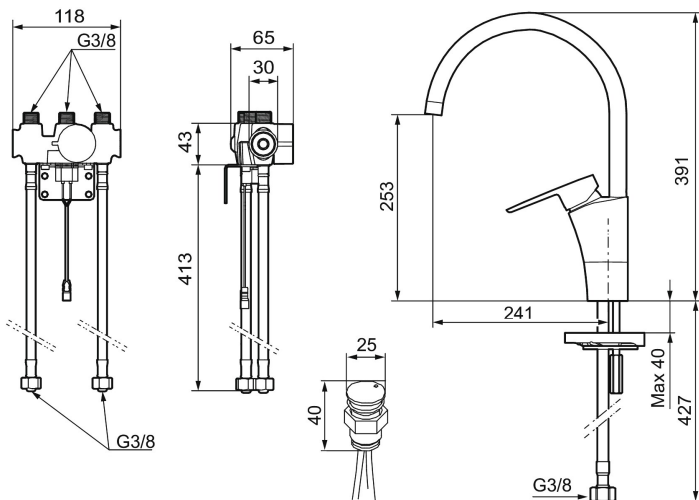

Ainutlaatuiset ominaisuudet

Mora Cera Duo keittiöhana pk-venttiilein

Mora Cera Duo on yhdistelmä perinteistä keittiöhanaa ja elektronista hanaa. Vipua käytettäessä se toimii kuten mikä tahansa tavallinen keittiöhana. Kun taas pidät käsiäsi sensorin edessä, saat aktivoitua kosketusvapaan toiminnon. Tällöin huuhtelu on ajastettu ja virtaama rajoitettu.

Tuote-nro: 242180 LVI: 6261215

Kuvaus: Kromattu, paristokäyttöinen (sis.pariston)

- ESS-energiansäästötoiminto
- Lämpötilan ja virtaaman esisäättö
- Keraaminen säätökasetti: pitkä käyttöikä ja pehmeä sulkeutuminen
- Eco-poresuutin
- Juoksuputken rajoitus valittavissa 60°, 85° tai 110°
- Ajastettu huuhtelu - turvallinen sulkeutuminen estää tulvimisen
- 30 sek. läpihuuhtelu mahdollisuus tunnistimen kautta
- Voidaan sulkea 5 min. ajaksi (esim. siivouksen ajaksi)
- Alhainen virrankulutus takaa paristolle pitkän toiminta-ajan
- Tunnistin IP67
- Ääniluokka 1

Asennus:

- Automaattinen tunnistimen kalibrointi
- Kaiki mallit voidaan muuttaa paristokäyttöisestä (6V) verkkovirrälle (12V AC/DC)
- Verkkovirrälle vaihdettaessa tarvitaan adapterisarja S600147
- Joustavat Soft PEX®-liitosletkut 3/8" liitosmutterilla
- Asennusreikä Ø32-37 mm

Asetukset:

- Ohjelmoitava havaitsemisetäisyys
- Ohjelmoitava huuhtelu-aika

Elektroninen pesukoneventtiili

- Kosketusnappi asennetaan pesualtaaseen tai pöytätasoon, tason paksuus 0-40 mm
- Värillinen merkkivalo eri toiminnoille
- Sulkeutuu automaattisesti 3 tai 12 tunnin jälkeen
- Paristo 9V sisältyy toimitukseen
- Liitäntä G1/2
- Asennusreikä 20-21mm