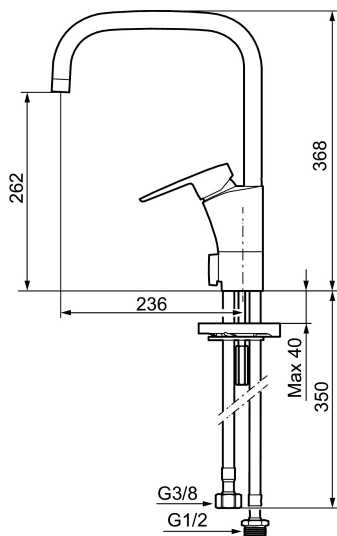

Mora Cera K7 keittiöhana pk-venttiilein

Keittiöstä on tullut seurustelutila ja luovuuden tyyssija koko perheelle. Modernin keittiöhanan täytyy näyttää hyvältä, toimia virheettömästi ja lisäksi edistää hyvää hygieniaa ja turvallisuutta. Siksi Mora Cera tarjoaa sitä, mitä keittiöön halutaan. Huolenpitoa ja laatuaikaa.

Tuote-nro: 242071 LVI: 6261250 Flow 3 bar: 7,9 l/m

Kuvaus: Kromattu, Soft PEX 3/8" liitäntä

- ESS-energiansäästötoiminto
- Keraaminen säätökasetti: pitkä käyttöikä ja pehmeä sulkeutuminen, joka estää paineiskut ja putkien paukkumiset
- Lämpötilan- ja vesimäärän esisääto
- Eco-poresuutin
- Joustavat Soft PEX®-liitosletkut
- Juoksuputken rajoitus valittavissa 60°, 85°, 110° tai 360° (rajoitinsarja 60° tai 110° mukaan)
- Asennusreikä Ø35-37 mm
- Ääniluokka 1