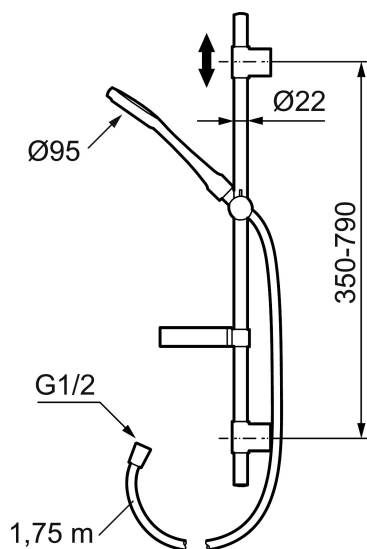

MORA CERA S5 duschset

Mora Cera dusch finns i flera varianter och är en del i en produktserie för att skapa ett enhetligt intryck och känsla i ditt hem. Välj bland takdusch-, handduschset eller ett helt badrumspaket. Hela Mora Cera-serien är utvecklad för att vara ett miljö och energisäkert val för hela familjen.

Art.nr: 130316 **RSK:** 8199232 **Flöde 3 bar:** 10,0 l/min

Utförande: Krom, komfortflöde vid 6 l/min, maxflöde 10 l/min

- Metallomspunnen slang 1750 mm, PVC- och BPA-fri innerslang
- Med tvålköpp
- Med variabelt c/c-mått för befintliga skruvhål
- Med antikalksystem "Easy-Clean"
- Valbar anslutning med/utan luftinblandning
- Luftinblandning ger komfortflöde vid 6 l/min