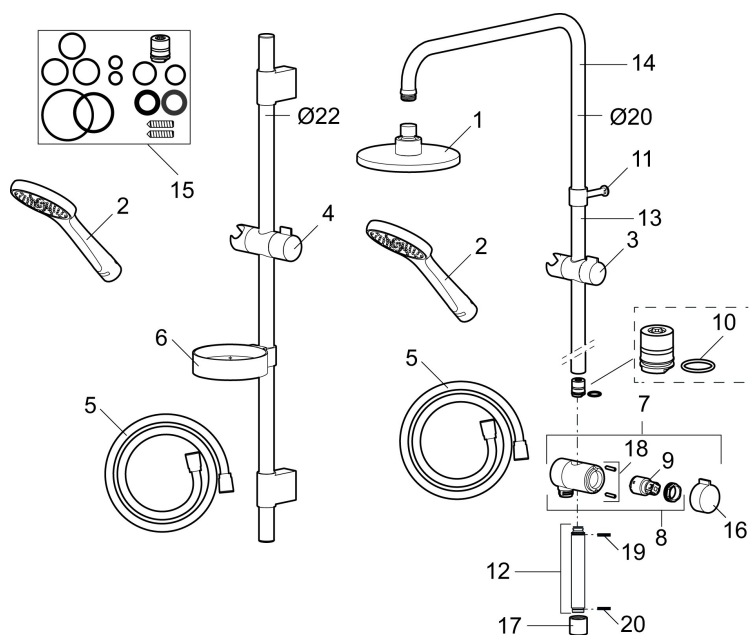

Art.nr: 130316 **RSK:** 8199232 **Flöde 3 bar:** 10,0 l/min

Utförande: Krom, komfortflöde vid 6 l/min, maxflöde 10 l/min

- Metallomspunnen slang 1750 mm, PVC- och BPA-fri innerslang
- Med tvålköpp
- Med variabelt c/c-mått för befintliga skruvhål
- Med antikalksystem "Easy-Clean"
- Valbar anslutning med/utan luftinblandning
- Luftinblandning ger komfortflöde vid 6 l/min

PRODUKTBESKRIVNING

MORA CERA S5 duschset

Mora Cera dusch finns i flera varianter och är en del i en produktserie för att skapa ett enhetligt intryck och känsla i ditt hem. Välj bland takdusch-, handduschset eller ett helt badrumspaket. Hela Mora Cera-serien är utvecklad för att vara ett miljö och energisäkert val för hela familjen.

Art.nr: 130316

RSK: 8199232

Reservdel lista

NR.	ART.NR	RSK	BESKRIVNING
	139912.AE	8221715	Distansring för 18, 20 och 22 mm rör, till tvålköpp 409416
1	209555	8180723	Taksil 150 mm
2	130370	8199240	Handdusch
3	409418.AE	8284740	Gliddel
4	130363.AE	8762730	Gliddel
5	139835.AE	8199159	Metallomspunnen duschslang 1750 mm, krom
6	409416	8185645	Tvålköpp
7	409422	8541659	Duschomkastare, komplett
8	409430.AE	8541683	Duschomkastare (utan ratt)
9	409417.AA	8541628	Insats Mora shower system, butiksförpackad
10	639173.AE	8295314	O-ring (15,1 x 1,6), 2 st
11	139906.AE	8180378	Duschrörsklammer 20 mm
12	209549.AE	8180946	Anslutningsrör
13	209548.AE	8180944	Underrör

NR.	ART.NR	RSK	BESKRIVNING
14	209550.AE	8180947	Överrör
15	409425.AE	8346925	Reservdelspåse till Mora shower system
16	409443.AE	8295326	Vred till omkastare
17	209291.AE	8295321	Övergångsnippel G1/2 - M18x1
18	139812.AE	8295323	Stoppskruv M5x20
19	309246.AE	8295312	O-ring (13,1 x 1,6)
20	609029.AE	8295315	O-ring (16,1 x 1,6)