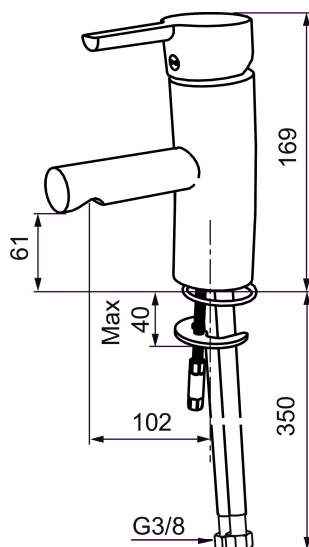

MORA MMIX B5 wastafelmengkraan

Artikelnummer: 733001.TT Flow 3 bar: 7,9 l/m

Omschrijving: Chroom, met Turbo Jet

- ESS (Energie Spaar Systeem)
- Soft closing principe met keramische afdichtingen
- Instelbare volumestroom en temperatuurbegrenzing
- Eco (Energie- en waterbesparende volumestroombegrenzer)
- Flexible aansluitslangen 3/8" wartel
- Goedgekeurd door de Zweedse Reuma Vereniging
- Lead Free (loodvrije messing)

Unieke karaktereigenschappen

Type terugstroombeveiliging

PRODUCTOMSCHRIJVING

MORA MMIX B5 wastafelmengkraan

Artikelnummer: 733001.TT

Onderdelen lijst

NR.	ARTIKELNR.	OMSCHRIJVING
1	209524.AE	Begrenzer draaihoek uitloop
2	209543.AE	Begrenzer draaihoek uitloop 40°
3	S600206	Zelfsluitende handdouche, chroom
4	409340.AE	Stabilisatieset
5	409380.AE	Straalregelaar met kogelscharnier M22 bidr., 7–9 l/min van 300 kPa
6	131415.AE	Behuizing M24 bidr., 15 mm, chroom
7	409382.AE	Straalregelaar M21,5 bidr., 7–9 l/min van 300 kPa
7	409385.AE	Straalregelaar M21,5 bidr., 5 l/min van 200–600 kPa
7	S600228	Straalregelaar M21,5 bidr., 3 l/min van 200–600 kPa
8	131410.AE	Behuizing M22 bidr.
9	409387.AE	Bevestigingsset, wastafel
10	409388.AE	Bevestigingsset, keuken
11	409389.AE	Hendel, compleet
12	409390.AE	Care-hendel, L=150 mm, compleet
13	409391.AE	Afdekdop
14	409392.AE	Kleurmarkering en schroef voor hendel
15	409393.AE	Vergrendelingsmoer, met servicegereedschap