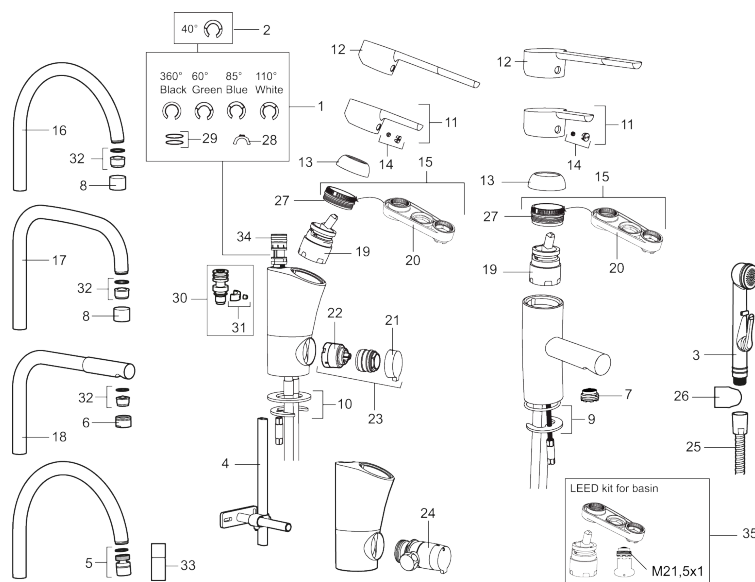

Unieke karaktereigenschappen

Type terugstroombeveiliging

PRODUCTOMSCHRIJVING

MORA MMIX B5 wastafelmengkraan

Artikelnummer: 733001.TT

Onderdelen lijst

NR.	ARTIKELNR.	OMSCHRIJVING
1	209524.AE	Begrenzer draaihoek uitloop
2	209543.AE	Begrenzer draaihoek uitloop 40°
3	S600206	Zelfsluitende handdouche, chroom
4	409340.AE	Stabilisatieset
5	409380.AE	Straalregelaar met kogelscharnier M22 bidr., 7–9 l/min van 300 kPa
6	131415.AE	Behuizing M24 bidr., 15 mm, chroom
7	409382.AE	Straalregelaar M21,5 bidr., 7–9 l/min van 300 kPa
7	409385.AE	Straalregelaar M21,5 bidr., 5 l/min van 200–600 kPa
7	S600228	Straalregelaar M21,5 bidr., 3 l/min van 200–600 kPa
8	131410.AE	Behuizing M22 bidr.
9	409387.AE	Bevestigingsset, wastafel
10	409388.AE	Bevestigingsset, keuken
11	409389.AE	Hendel, compleet
12	409390.AE	Care-hendel, L=150 mm, compleet
13	409391.AE	Afdekdop
14	409392.AE	Kleurmarkering en schroef voor hendel
15	409393.AE	Vergrendelingsmoer, met servicegereedschap