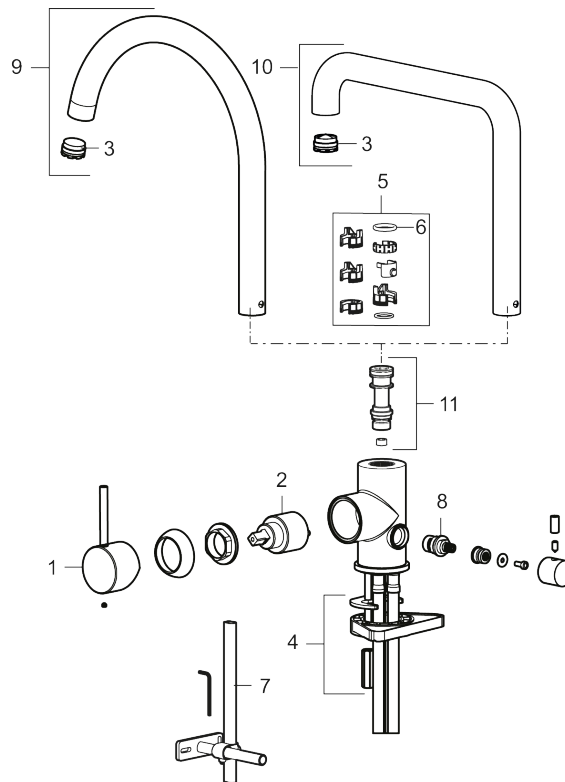

PRODUKTBESKRIVNING

MORA INXX II soft köksblandare

Med den eleganta hållbara nyansen borstad mässing och kökskranens mjuka formspråk bidrar INXX II soft till ett lyxigt och elegant kök. Blandaren är testad och godkänd utifrån de byggregler som finns och är energieffektiv, vilket innebär att den ger en lägre vatten- och energiförbrukning utan att ge avkall på komforten.

Om serien

INXX II är en elegant och tidlös serie i en palett av noga utvalda nyanser. Kombinationen av hög kvalitet, sober design och skön komfort gör den till den ultimata serien.

Art.nr: 272151.62CA

RSK: 8311273

Reservdelslista

NR.	ART.NR	RSK	BESKRIVNING
1	409700.AE	8394069	Spak, komplett, krom
1	409700.12AE	8394070	Spak, komplett, mattsvart
1	409700.22AE	8394071	Spak, komplett, mattvit
1	409700.44AE	8394072	Spak, komplett, mattgrå
1	409700.60AE	8394073	Spak, komplett, polerad mässing PVD
1	409700.62AE	8394074	Spak, komplett, borstad mässing PVD
1	409700.76AE	8394075	Spak, komplett, borstad nickel