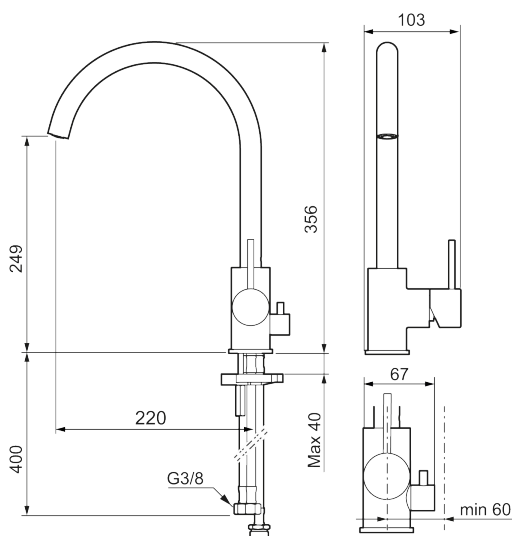

Utförande: Borstad mässing PVD, med diskmaskinsavstängning

Unika egenskaper

Skyddsmodul **AA**

- Keramisk tätning
- Omställbar flödesbegränsning och temperaturspärr
- Flexibla anslutningsrör i metallomspunnen Soft PEX[®], lekande G3/8
- Svängbar pip 60°, 85°, 110° eller 360°
- Med diskmaskinsavstängning, KV ej omställbar till VV
- Hålmått Ø34-37 mm