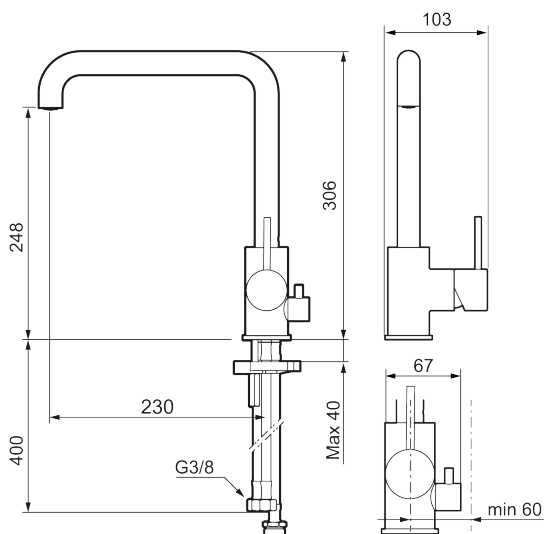

MORA INXX II sharp keittiöhana pk-venttiilein

Tuote-nro: 272071.12LD3 **Flow 3 bar:** 3,8 l/m

Kuvaus: Mattamusta, LEED/BREEAM-mukautettu

- Keraaminen säätökasetti: pitkä käyttöikä
- Lämpötilan- ja vesimäärän esisääto
- Apk-venttiilein (vain kylmään veteen)
- Juoksuputken rajoitus valittavissa 60°, 85°, 110° tai 360°
- Joustavat Soft PEX®- liitosletkut 3/8" liitosmutterilla
- Asennusreikä Ø34-37 mm

Ainutlaatuiset ominaisuudet

TUOTEKUVAUS
**MORA INXX II sharp keittiöhana
pk-venttiilein**
Tuote-nro: 272071.12LD3

Varaosalistaus

NRO.	MA-NRO	LM	KUVAUS
1	409700.AE		Käyttövipu täydellinen, kromattu
1	409700.12AE		Käyttövipu täydellinen, mattamusta
1	409700.22AE		Käyttövipu täydellinen, mattavalkoinen
1	409700.44AE		Käyttövipu täydellinen, mattaharma
1	409700.60AE		Käyttövipu täydellinen, kiiltävä messinki PVD
1	409700.62AE		Käyttövipu täydellinen, harjattu messinki PVD
1	409700.76AE		Käyttövipu täydellinen, harjattu nikkeli
2	409702.AE		Keraaminen säätöosa
3	S600230	6561291	Poresuutin M21,5 uk., Z
4	S600055		Kiinnityssarja
5	209565.AE		Juoksuputken rajoitinsarja
6	708843.AE		O-rengas (15,54 x 2,62), 2 kpl
7	409340.AE	6432210	Keittiöhanaan tukilevy
8	409707.AE		Pesukoneventtiilin tomiosa huoltoavaimin