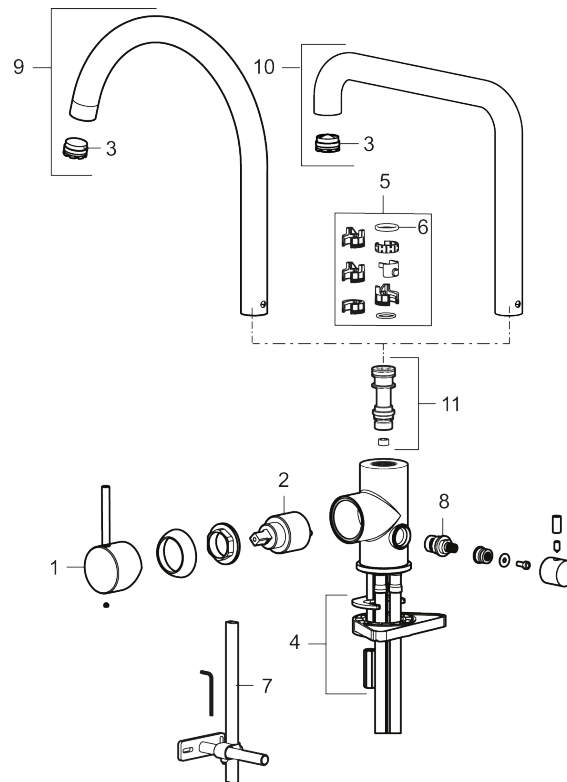

MORA INXX II sharp keittiöhana pk-venttiilein

Tuote-nro: 272071.12LD3 **Flow 3 bar:** 3,8 l/m

Kuvaus: Mattamusta, LEED/BREEAM-mukautettu

- Keraaminen säätökasetti: pitkä käyttöikä
- Lämpötilan- ja vesimäärän esisääto
- Apk-venttiilein (vain kylmään veteen)
- Juoksuputken rajoitus valittavissa 60°, 85°, 110° tai 360°
- Joustavat Soft PEX®- liitosletkut 3/8" liitosmutterilla
- Asennusreikä Ø34-37 mm

Ainutlaatuiset ominaisuudet

TUOTEKUVAUS
**MORA INXX II sharp keittiöhana
pk-venttiilein**
Tuote-nro: 272071.12LD3

Varaosalistaus

NRO.	MA-NRO	LM	KUVAUS
1	409700.AE		Käyttövipu täydellinen, kromattu
1	409700.12AE		Käyttövipu täydellinen, mattamusta
1	409700.22AE		Käyttövipu täydellinen, mattavalkoinen
1	409700.44AE		Käyttövipu täydellinen, mattaharma
1	409700.60AE		Käyttövipu täydellinen, kiiltävä messinki PVD
1	409700.62AE		Käyttövipu täydellinen, harjattu messinki PVD
1	409700.76AE		Käyttövipu täydellinen, harjattu nikkeli
2	409702.AE		Keraaminen säätöosa
3	S600230	6561291	Poresuutin M21,5 uk., Z
4	S600055		Kiinnityssarja
5	209565.AE		Juoksuputken rajoitinsarja
6	708843.AE		O-rengas (15,54 x 2,62), 2 kpl
7	409340.AE	6432210	Keittiöhanaan tukilevy
8	409707.AE		Pesukoneventtiilin tomiosa huoltoavaimin