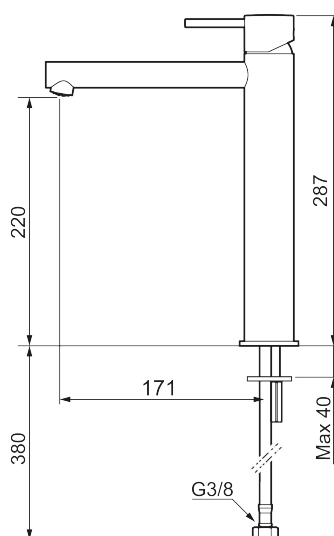

MORA INXX II sharp, high

INXX II håndvaskarmatur findes i tre forskellige højder, hvor high er et højt armatur, der er tilpasset vaskefade. I en slidstærk, matgrå overflader og håndvaskarmaturets lige profil med lang tud og skrå studs – er INXX II sharp både smukt og behageligt i brug. Armaturet er testet og godkendt ud fra det gældende bygningsreglement og er energieffektivt, hvilket indebærer, at det giver et lavere vand- og energiforbrug uden at gå på kompromis med komforten. Bundventilen fås som tilbehør i samme overflader.

273023.44CA

VVS:

701491412

Flow 3 bar: 4,5

l/m

Beskrivelse: Matgrå

Unikke egenskaber

Tilbageløbssikring

- Til håndvask.
- 171 mm fremspring.
- Keramisk tætning.
- Indbygget temperatur- og flowbegrænser.
- Flexible tilslutningsslanger.
- Hulmål Ø34-37 mm.

PRODUKTBESKRIVELSE

MORA INXX II sharp, high

INXX II håndvaskarmatur findes i tre forskellige højder, hvor high er et højt armatur, der er tilpasset vaskefade. I en slidstærk, matgrå overflader og håndvaskarmaturets lige profil med lang tud og skrå studs – er INXX II sharp både smukt og behageligt i brug. Armaturet er testet og godkendt ud fra det gældende bygningsreglement og er energieffektivt, hvilket indebærer, at det giver et lavere vand- og energiforbrug uden at gå på kompromis med komforten. Bundventilen fås som tilbehør i samme overflader.