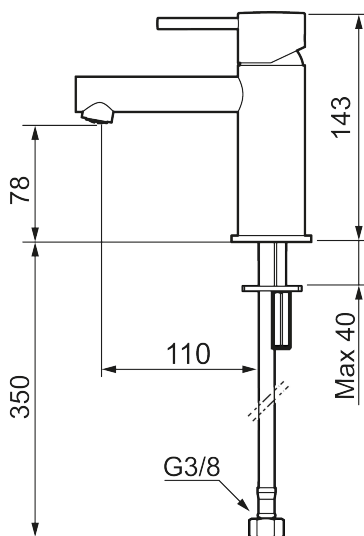

Unika egenskaper

Skyddsmodul 

INXX II sharp, small tvättställsblandare

INXX II tvättställsblandare finns i tre olika höjder där small är en låg blandare anpassad för mindre handfat. Med en tålig mattgrå nyans och tvättställsblandarens raka karaktär med lång pip och lutande munstycke – gör INXX II sharp både snygg och bekväm att använda. Blandaren är testad och godkänd utifrån de byggregler som finns och är energieffektiv, vilket innebär att den ger en lägre vatten- och energiförbrukning utan att ge avkall på komforten. Bottenventil finns som tillbehör i samma nyans.

Om serien

INXX II är en elegant och tidlös serie i en palett av noga utvalda nyanser. Kombinationen av hög kvalitet, sober design och skön komfort gör den till den ultimata serien.

Art.nr: 273003.44CA RSK: 8278261 Flöde 3 bar: 4,5 l/min

Utförande: Mattgrå

- Keramisk tätning
- Omställbar flödesbegränsning och temperaturspär
- Flexibla anslutningsrör i metallomspunnen Soft PEX[®], lekande G3/8
- Hålmått Ø34-37 mm