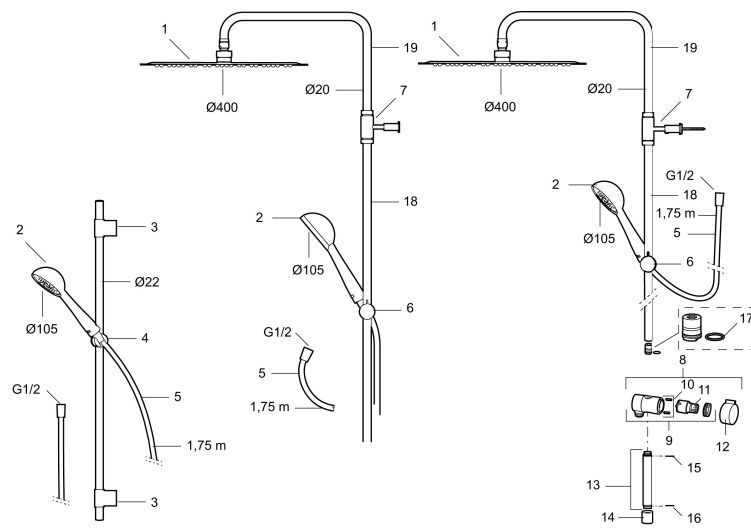

Tuote-nro: 262100 **LVI:** 6360686 **Flow 3 bar:** 20,0 l/m

Kuvaus: Kromattu

Ainutlaatuiset ominaisuudet

Kokoonpano:

Mora One kylpytermostaatti:

- Paineentasaajalla täydennetty termostaattitoiminto
- Turvanappi +38°C
- Eco-vesimäärän säästötoiminto
- Imusuojattu EU- standardin EN1717 mukaan
- Suihkuvaihtimena toimiva käyttöventtiili

Mora One Shower System yläsuihku:

- Metallinen suihkuletku, Ei PVC:tä tai BPA:ta
- Easy Clean- kalkinpoistojärjestelmä
- Suihkuputki lyhenntävissä
- Käsisuihku 9 l/min, kattosuihku 20 l/min

TUOTEKUVAUS

Mora One Shower System ylä- ja käsisuihkusetti kylpyhanalla

Tuote-nro: 262100

LVI: 6360686

Varaosalistaus

NRO.	MA-NRO	LM	KUVAUS
1	209566	6561151	Suihkusiivilä 400 mm
2	130349	6561150	Käsisuihku
3	409435.AE		Seinäpidike
4	130363.AE	6566915	Käsisuihkun pidike Ø22 mm
5	131170.AE	6561152	Suihkuletku, metallia, 1750 mm, kromattu
6	139901.AA		Käsisuihkun pidike, kromattu
7	409590.AE	6561154	Seinäpidike
8	409422		Suihkuvaihdin, täydellinen
9	409430.AE		Suihkuvaihdin (ilman kahvaa)
10	139812.AE		Rajoitinrenkas M5x20
11	409417.AA	6430147	Vaihtimen toimiosa (myyntipakattu)
12	409443.AE		Vaihtimen kahva
13	209549.AE		Liitosputki

NRO.	MA-NRO	LVI	KUVAUS
14	209291.AE		Muunnosnipa G1/2 - M18x1
15	309246.AE		O-rengas (13,1 x 1,6)
16	609029.AE		O-rengas (16,1 x 1,6)
17	639173.AE		O-rengas (15,1 x 1,6), 2 kpl
18	209648.AE		Alaputki
19	209650.AE		Yläputki