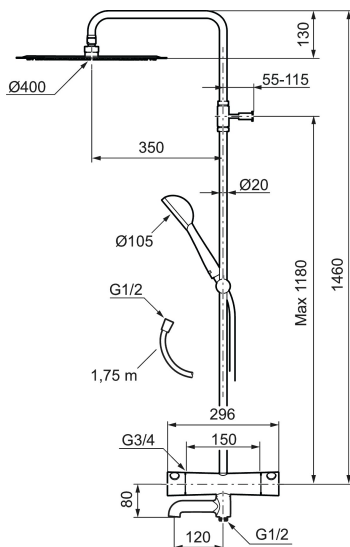

Tuote-nro: 262100 **LVI:** 6360686 **Flow 3 bar:** 20,0 l/m

Kuvaus: Kromattu

Ainutlaatuiset ominaisuudet

Kokoonpano:

Mora One kylpytermostaatti:

- Paineentasaajalla täydennetty termostaattitoiminto
- Turvanappi +38°C
- Eco-vesimäärän säästötoiminto
- Imusuojattu EU- standardin EN1717 mukaan
- Suihkuvaihtimena toimiva käyttöventtiili

Mora One Shower System yläsuihku:

- Metallinen suihkuletku, Ei PVC:tä tai BPA:ta
- Easy Clean- kalkinpoistojärjestelmä
- Suihkuputki lyhenntävissä
- Käsisuihku 9 l/min, kattosuihku 20 l/min

TUOTEKUVAUS

Mora One Shower System ylä- ja käsisuihkusetti kylpyhanalla

Tuote-nro: 262100

LVI: 6360686

Varaosalistaus

NRO.	MA-NRO	LM	KUVAUS
1	209566	6561151	Suihkusiivilä 400 mm
2	130349	6561150	Käsisuihku
3	409435.AE		Seinäpidike
4	130363.AE	6566915	Käsisuihkun pidike Ø22 mm
5	131170.AE	6561152	Suihkuletku, metallia, 1750 mm, kromattu
6	139901.AA		Käsisuihkun pidike, kromattu
7	409590.AE	6561154	Seinäpidike
8	409422		Suihkuvaihdin, täydellinen
9	409430.AE		Suihkuvaihdin (ilman kahvaa)
10	139812.AE		Rajoitinrenkas M5x20
11	409417.AA	6430147	Vaihtimen toimiosa (myyntipakattu)
12	409443.AE		Vaihtimen kahva
13	209549.AE		Liitosputki

NRO.	MA-NRO	LVI	KUVAUS
14	209291.AE		Muunnosnipa G1/2 - M18x1
15	309246.AE		O-rengas (13,1 x 1,6)
16	609029.AE		O-rengas (16,1 x 1,6)
17	639173.AE		O-rengas (15,1 x 1,6), 2 kpl
18	209648.AE		Alaputki
19	209650.AE		Yläputki