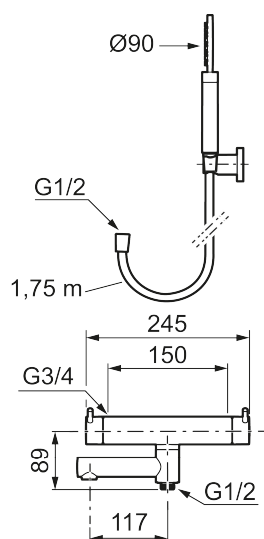

Beskrivelse: Poleret messing PVD

### Tilbageløbssikring

- Inkl. håndbruser, vægbeslag og 1750 mm slange i metal med PVC og BPA fri slange indvendig.
- Unik tryk- og temperaturstyring.
- Kar 1/2" tilslutning til bruseslange.
- Integreret omskifter i svingtuden.
- Snavsfilter rundt om reguleringsindsatsen.
- Skoldningssikring v/38°C.
- Eco stop.
- 117 mm fremspring.
- Kontraventiler.
- 150-153 c/c.
- **5 års Kalk- og Temperaturgaranti.**

Reservedelsliste

NR.	ART.NO	VVS	BESKRIVELSE
1	209575		Håndbruser, krom
1	209575.12		Håndbruser, matsort
1	209575.22		Håndbruser, mathvit
1	209575.44		Håndbruser, matgrå
1	209575.60		Håndbruser, polert messing PVD
1	209575.62		Håndbruser, børstet messing PVD