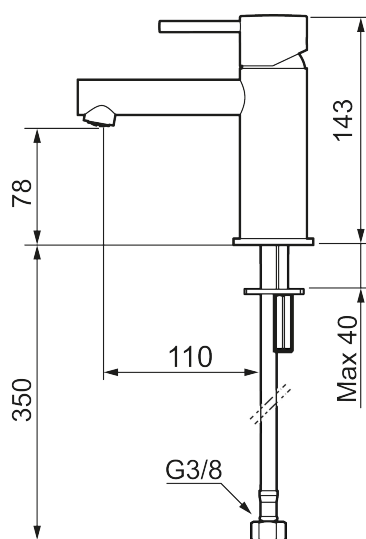

Unika egenskaper

Skyddsmodul 

INXX II sharp, small tvättställsblandare

INXX II tvättställsblandare finns i tre olika höjder där small är en låg blandare anpassad för mindre handfat. Med en tålig mattsvart nyans och tvättställsblandarens raka karaktär med lång pip och lutande munstycke – gör INXX II sharp både snygg och bekväm att använda. Blandaren är testad och godkänd utifrån de byggregler som finns och är energieffektiv, vilket innebär att den ger en lägre vatten- och energiförbrukning utan att ge avkall på komforten. Bottenventil finns som tillbehör i samma nyans.

Om serien

INXX II är en elegant och tidlös serie i en palett av noga utvalda nyanser. Kombinationen av hög kvalitet, sober design och skön komfort gör den till den ultimata serien.

Art.nr: 273003.12CA RSK: 8278259 Flöde 3 bar: 4,5 l/min

Utförande: Mattsvart

- Keramisk tätning
- Omställbar flödesbegränsning och temperaturspär
- Flexibla anslutningsrör i metallomspunnen Soft PEX[®], lekande G3/8
- Hålmått Ø34-37 mm