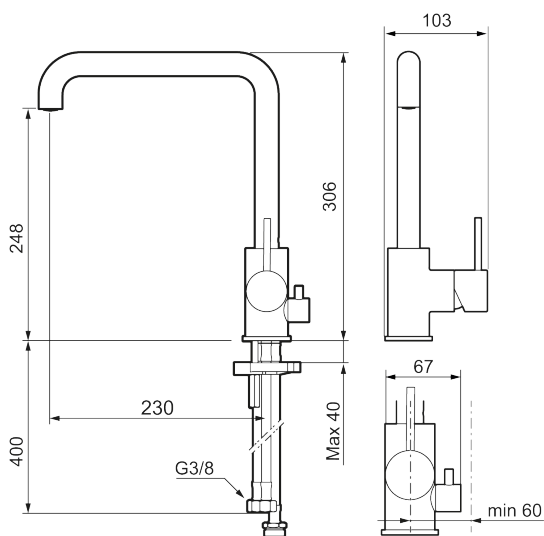

### Unika egenskaper

Skyddsmodul 

- Keramisk tätning
- Omställbar flödesbegränsning och temperaturspär
- Flexibla anslutningsrör i metallomspunnen Soft PEX<sup>®</sup>, lekande G3/8
- Svängbar pip 60°, 85°, 110° eller 360°
- Med diskmaskinsavstängning, KV ej omställbar till VV
- Hålmått Ø34-37 mm