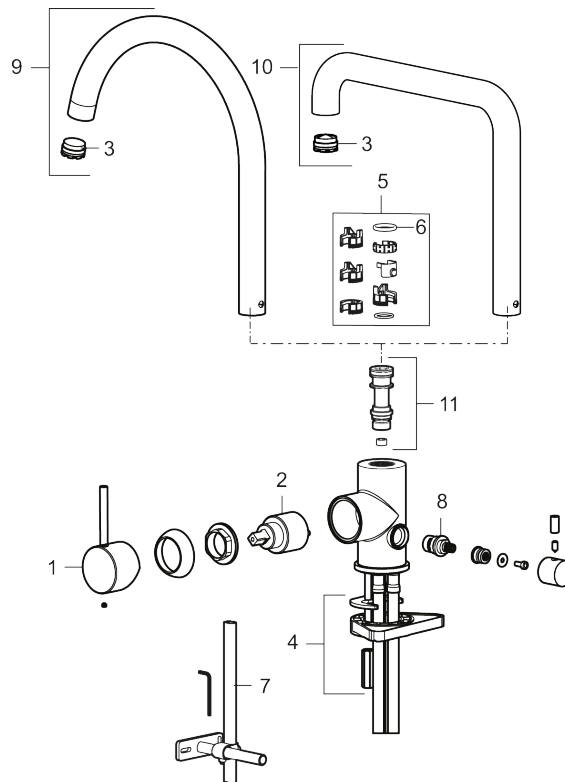

PRODUKTBESKRIVNING

MORA INXX II sharp köksblandare

Med en tålig mattvit nyans och kökskranens starka karaktär tar INXX II sharp på ett modernt och stilrent sätt en central plats i köket. Blandaren är testad och godkänd utifrån de byggregler som finns och är energieffektiv, vilket innebär att den ger en lägre vatten- och energiförbrukning utan att ge avkall på komforten.

Om serien

INXX II är en elegant och tidlös serie i en palett av noga utvalda nyanser. Kombinationen av hög kvalitet, sober design och skön komfort gör den till den ultimata serien.

Art.nr: 272071.22CA

RSK: 8311255

Reservdelslista

NR.	ART.NR	RSK	BESKRIVNING
1	409700.AE	8394069	Spak, komplett, krom
1	409700.12AE	8394070	Spak, komplett, mattsvart
1	409700.22AE	8394071	Spak, komplett, mattvit
1	409700.44AE	8394072	Spak, komplett, mattgrå
1	409700.60AE	8394073	Spak, komplett, polerad mässing PVD
1	409700.62AE	8394074	Spak, komplett, borstad mässing PVD
1	409700.76AE	8394075	Spak, komplett, borstad nickel