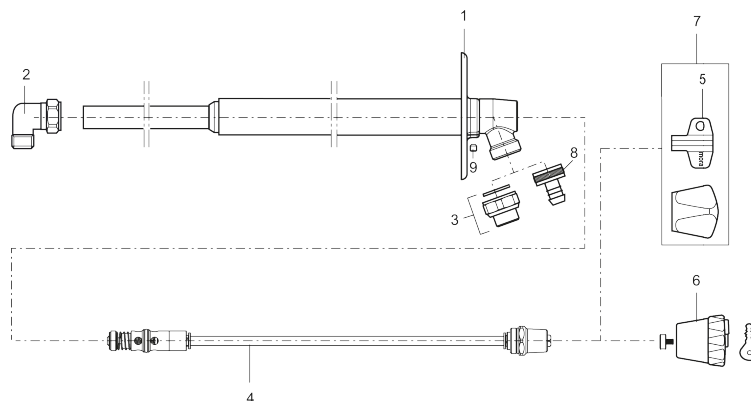

MORA GARDEN II - Vorstvrije gevelkraan

Artikelnummer: 700986

Omschrijving: Chroom, L=400 mm, voor wanddikte 400 - 530 mm

- Zeer eenvoudige installatie
- Spindel hoeft niet ingekort te worden
- Met terugstroombeveiliging, keerklep, op vorstvrije positie
- Met keerkleppen vlg EN1717

Unieke karaktereigenschappen

Type terugstroombeveiliging 

PRODUCTOMSCHRIJVING

MORA GARDEN II - Vorstvrije gevelkraan

Artikelnummer: 700986

Onderdelen lijst

NR.	ARTIKELNR.	OMSCHRIJVING
1	409292.AE	Montage plaat
2	708616.AE	
3	640000.AE	Verbindingsstuk, 1/2" ext - 3/4" int, met afdichting
4	409267.AE	Spindel compleet, L = 150 mm / Totale lengte / incl bovendeel ca. 230 mm
4	409268.AE	Spindel compleet, L = 300 mm / Totale lengte / incl bovendeel ca. 380 mm
4	409269.AE	Spindel compleet, L = 400 mm / Totale lengte / incl bovendeel ca. 480 mm
4	409270.AE	Spindel compleet, L = 500 mm / Totale lengte / incl bovendeel ca. 580 mm
5	630520.AE	Sleutel, enkel
6	409213.AE	Afsluitbare greep
7	409304.AE	Metalen knop und sleutel
8	709563.AE	Slangaansluiting G3/4
9	409176.AE	Schroef M6x6