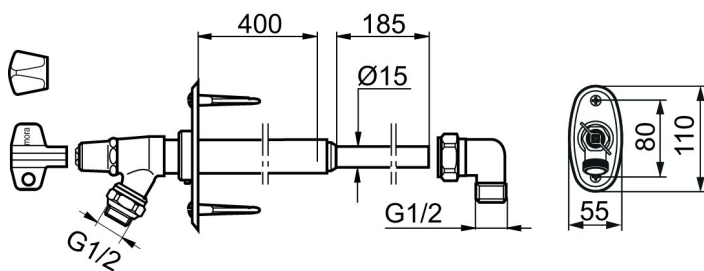

MORA GARDEN II - Vorstvrije gevelkraan

Artikelnummer: 700986

Omschrijving: Chroom, L=400 mm, voor wanddikte 400 - 530 mm

- Zeer eenvoudige installatie
- Spindel hoeft niet ingekort te worden
- Met terugstroombeveiliging, keerklep, op vorstvrije positie
- Met keerkleppen vlg EN1717

Unieke karaktereigenschappen

Type terugstroombeveiliging 

PRODUCTOMSCHRIJVING

MORA GARDEN II - Vorstvrije gevelkraan

Artikelnummer: 700986

Onderdelen lijst

NR.	ARTIKELNR.	OMSCHRIJVING
1	409292.AE	Montage plaat
2	708616.AE	
3	640000.AE	Verbindingsstuk, 1/2" ext - 3/4" int, met afdichting
4	409267.AE	Spindel compleet, L = 150 mm / Totale lengte / incl bovendeel ca. 230 mm
4	409268.AE	Spindel compleet, L = 300 mm / Totale lengte / incl bovendeel ca. 380 mm
4	409269.AE	Spindel compleet, L = 400 mm / Totale lengte / incl bovendeel ca. 480 mm
4	409270.AE	Spindel compleet, L = 500 mm / Totale lengte / incl bovendeel ca. 580 mm
5	630520.AE	Sleutel, enkel
6	409213.AE	Afsluitbare greep
7	409304.AE	Metalen knop und sleutel
8	709563.AE	Slangaansluiting G3/4
9	409176.AE	Schroef M6x6