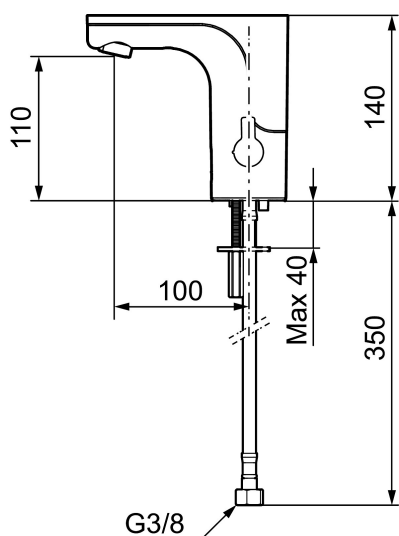

MORA MMIX tronic servantbatteri, batteridrift

Sensorstyrte blandebatterier er vi vant til på offentlige miljøer, men blir nå mer og mer vanlig i private hjem. Mora MMIX Tronic er en ny generasjon svensk-utviklede berøringsfrie kraner med all teknikken integrert i batterihuset. Foruten å være svært enkel å bruke og sparer både vann og energi, så gjør den automatiske kalibreringen av sensoren det like enkelt å installere som en vanlig servantkran. Temperaturen stilles enkelt på spaken på siden av batterikroppen som er godt synlig, som også går å sperre mot maks varmtvannstemperatur som en skollingsbeskyttelse, eller helt fjerne når du ønsker en forhåndsinnstilt temperatur. For å hindre stillestående vann som kan årsake veksten av bakterier i vannledningene finnes en programmerbar funksjon.

Art.no.: 720080.14 **NRF-nummer:** 4290085 **Flow 3 bar:** 5,0 l/m
Utførende: Polert kobber PVD, batteridrift (inkl. batteri 6V)

Unike funksjoner

Tilbakeslagssikring

- Mykstengende
- Med temperaturspak, batteridrift (inkl. batteri 6V)
- Vandalsikker i metall, også kåpen
- Mora Eco konstantvannmengde
- Tappetidbegrensning hindrer oversvømming
- Tappefunksjon 30 sek. via sensor
- Avstengning av vannmengde i 60 sek. via sensor (anvendes f. eks. ved rengjøring)
- Lavt strømforbruk - lang livslengde
- Kan gjennomspyles med hettvann for legionella sanering
- IP klasse sensor, IP67
- Miljøvennlig materiale, Lead Free (blyfri) og nikkelfri
- Med tilbakeslagsventiler etter standard EN 1717

- Fleksible Soft PEX[®]-rør med 3/8" mutter
- Hulltagning Ø33,5-37 mm

Innstillinger:

- Stillbar temperaturbegrensning
- Programmerbar funksjon for hygiespyling
- Velgbar tappetid