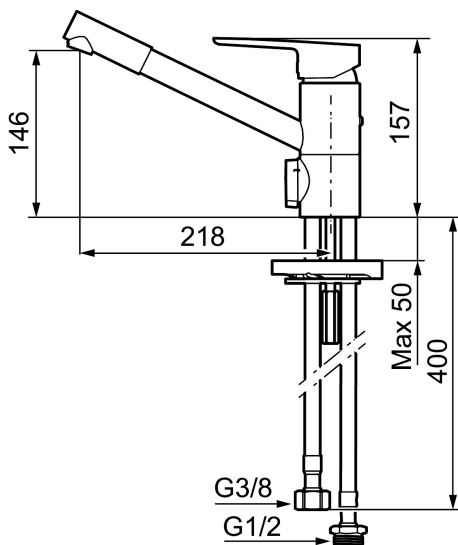

MORA CERA K2 kjøkkenbatteri

Mora Cera - et opplagt valg hvis du er ute etter et produkt som er robust, energieffektivt og med mange smarte funksjoner. Design og funksjon er utformet slik at kranen er ekstra brukervennlig, den passer derfor til hele familien. Innebygde energisparefunksjoner som sparer vann og energi har positiv effekt på miljøet.

Art.no.: 245031 NRF-nummer: 4290179 Flow 3 bar: 9,8 l/m
Utførende: Krom

Unike funksjoner

Tilbakeslagssikring

- Mykstengende
- ESS (Energisparesystem)
- Vannmengdebegrenser og temperatursperre
- Mora Eco vannbesparende strålesamler
- Svingbar tut med sperre 110°
- Strålen er vridbar sideveis
- Avstengning for maskin Kv, omstillbar til Vv
- Fleksible Soft PEX®-rør med 3/8" mutter
- For hull i benk Ø34-37 mm