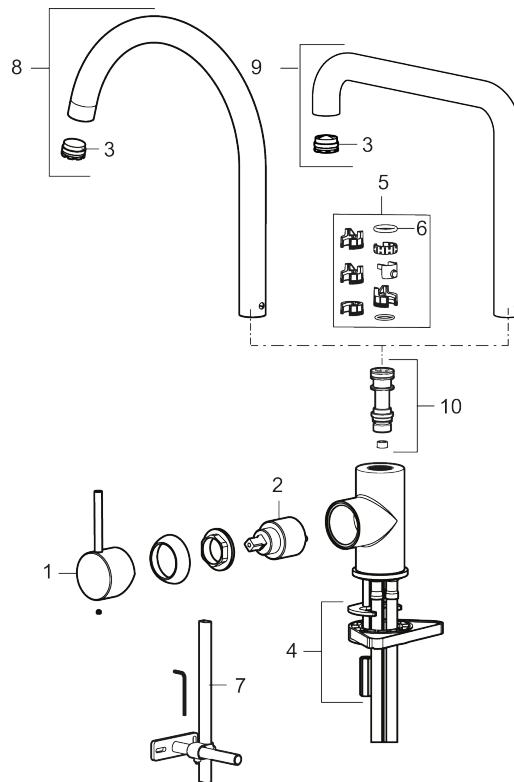

Unike funksjoner

Tilbakeslagssikring

- Vannmengdebegrenser og temperatursperre
- Svingbar tut sperre 60°, 85°, 110° eller 360°
- Fleksible Soft PEX[®]-rør med 3/8" mutter
- For hull i benk Ø34-37 mm

PRODUKTBESKRIVNING

NRF-nummer: 4290504

Reservedelsliste

NR.	ART. NO.	NRF-NUMMER	BESKRIVELSE
1	409700.AE	4295005	Spak, komplett, krom
1	409700.12AE	4294998	Spak, komplett, matt sort
1	409700.22AE	4294999	Spak, komplett, matt hvit
1	409700.44AE	4295001	Spak, komplett, matt grå
1	409700.60AE	4295002	Spak, komplett, polert messing PVD
1	409700.62AE	4295003	Spak, komplett, børstet messing PVD
1	409700.76AE	4295004	Spak, komplett, børstet nikkell

NR.	ART. NO.	NRF-NUMMER	BESKRIVELSE
2	409702.AE	4295013	Innsats
3	S600230		Strålesamler M21,5 utv., Z
4	S600055		Monteringstilbehør
5	209565.AE		Låsesett for tut
6	708843.AE		O-ring (15,54 x 2,62), 2 stk
7	S600308		Stabiliseringsatts
8	409712.AE		Utløpstut, krom
8	409712.12AE		Utløpstut, matt sort
8	409712.22AE		Utløpstut, matt hvit
8	409712.44AE		Utløpstut, matt grå
8	409712.60AE		Utløpstut, polert messing PVD
8	409712.62AE		Utløpstut, børstet messing PVD
8	409712.76AE		Utløpstut, børstet nikkel
9	409713.AE		Utløpstut, krom
9	409713.12AE		Utløpstut, matt sort
9	409713.22AE		Utløpstut, matt hvit
9	409713.44AE		Utløpstut, matt grå
9	409713.60AE		Utløpstut, polert messing PVD
9	409713.62AE		Utløpstut, børstet messing PVD
9	409713.76AE		Utløpstut, børstet nikkel
10	S600231		Tutnippel, komplett