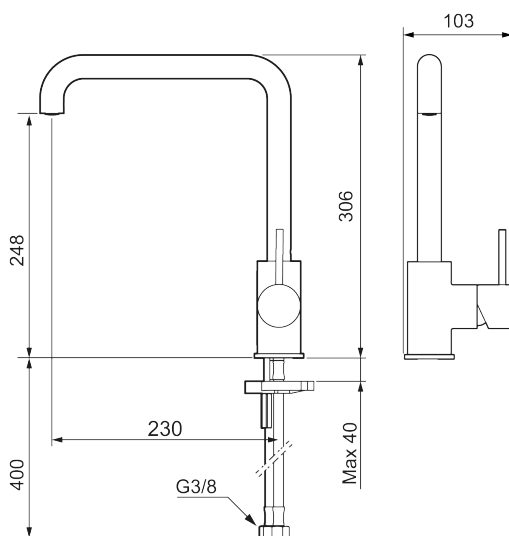

Unike funksjoner

Tilbakeslagssikring

- Vannmengdebegrenser og temperatursperre
- Svingbar tut sperre 60°, 85°, 110° eller 360°
- Fleksible Soft PEX[®]-rør med 3/8" mutter
- For hull i benk Ø34-37 mm

PRODUKTBESKRIVNING