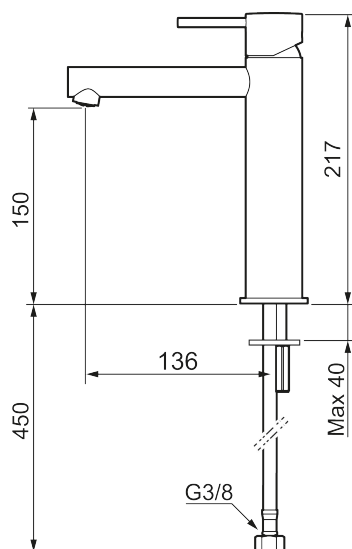

Unike funksjoner

Tilbakeslagssikring

MORA INXX II sharp, medium servantbatteri

INXX II servantkran finnes i tre ulike høyder der medium er en mellomhøy kran som passer til større håndfat. Med den elegante holdbare nyansen børstet messing og servantkranens rette karakter med lang tut og lutende munnstykke – gjør INXX II sharp både pen og bekvem å bruke. Blandebatteriet er testet og godkjent ut fra gjeldende byggeregler og det er energieffektivt, noe som innebærer at man får et lavere vann- og energiforbruk uten å gi avkall på komforten. Bunnventil finnes som tilbehør i samme nyanse.

Om serien

INXX II er en elegant og tidløs serie i en palett av nøye utvalgte nyanser. Kombinasjonen av høy kvalitet, stilren design og herlig komfort gjør den til den ultimate serien.

Art.no.: 273013.62CA NRF-nummer: 4290467 Flow 3 bar: 4,5 l/m
 Utførende: Børstet messing PVD

- Vannmengdebegrenser og temperatursperre
- Mora Eco konstantvannmengde 5 l/min ved 2-6 bar
- Fleksible Soft PEX®-rør med 3/8" mutter