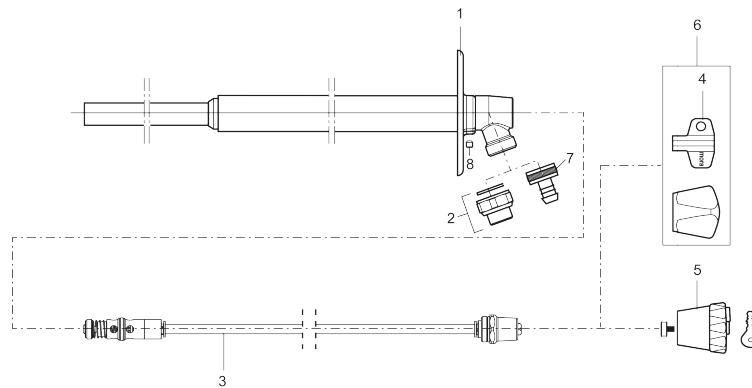

Unieke karaktereigenschappen

Type terugstroombeveiliging 

MORA GARDEN gevelkraan

Artikelnummer: 700987

Omschrijving: Chroom, L = 200 mm

- Sleutel meegeleverd
- Met instelbare wandrozet
- Soldeer-, druk- en schroefdraadaansluiting
- Slangaansluiting G3/4
- DVGW-geteste uitvoering
- Buisbeluchting en terugslagventiel in de vorstrijke zone geplaatst

Onderdelen lijst

NR.	ARTIKELNR.	OMSCHRIJVING
1	409292.AE	Montage plaat
2	640000.AE	Verbindingsstuk, 1/2" ext - 3/4" int, met afdichting
3	409267.AE	Spindel compleet, L= 150 mm / Totale lengte / incl bovendeel ca. 230 mm
3	409318.AE	Spindel compleet, L = 200 mm / Totale lengte / incl bovendeel ca. 280 mm
3	409268.AE	Spindel compleet, L = 300 mm / Totale lengte / incl bovendeel ca. 380 mm
3	409269.AE	Spindel compleet, L = 400 mm / Totale lengte / incl bovendeel ca. 480 mm
3	409270.AE	Spindel compleet, L = 500 mm / Totale lengte / incl bovendeel ca. 580 mm
4	630520.AE	Sleutel, enkel
4	630520.AC	Sleutel, 10 stuks
5	409213.AE	Afsluitbare greep
6	409304.AE	Metalen knop und sleutel
7	709563.AE	Slangaansluiting G3/4
8	409176.AE	Schroef M6x6