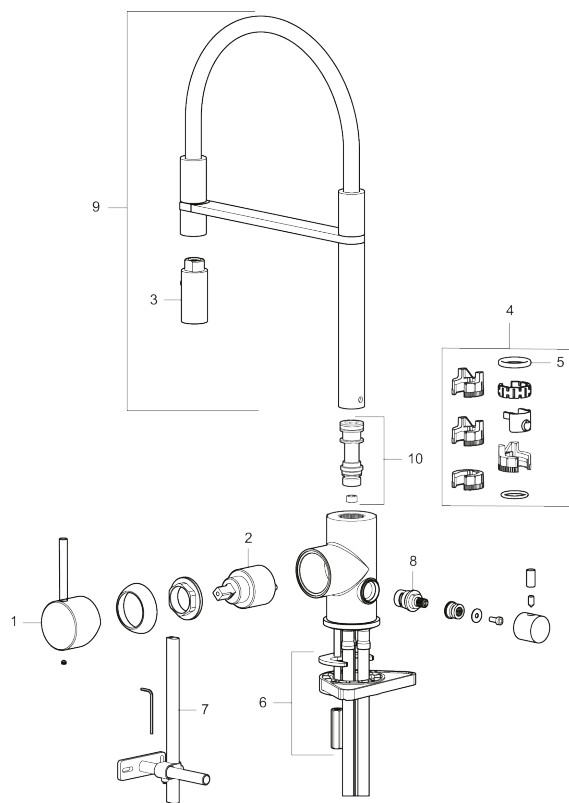

PRODUKTBESKRIVNING

MORA INXX II miniprofi köksblandare

Med en tålig mattsvart nyans och moderna uttryck är INXX II miniprofi en iögonfallande hög blandare som passar perfekt i en öppen köksmiljö. Blandaren är testad och godkänd utifrån de byggregler som finns och är energieffektiv, vilket innebär att den ger en lägre vatten- och energiförbrukning utan att ge avkall på komforten.

Om serien

INXX II är en elegant och tidlös serie i en palett av noga utvalda nyanser. Kombinationen av hög kvalitet, sober design och skön komfort gör den till den ultimata serien.

Art.nr: 272091.12CA

RSK: 8311285

Reservdelslista

NR.	ART.NR	RSK	BESKRIVNING
1	409700.AE	8394069	Spak, komplett, krom
1	409700.12AE	8394070	Spak, komplett, mattsvart
1	409700.22AE	8394071	Spak, komplett, mattvit
1	409700.44AE	8394072	Spak, komplett, mattgrå
1	409700.60AE	8394073	Spak, komplett, polerad mässing PVD
1	409700.62AE	8394074	Spak, komplett, borstad mässing PVD