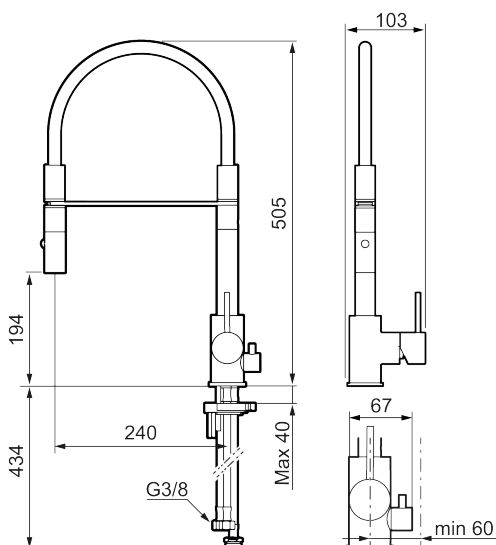

Utförande: Mattsvart, med diskmaskinsavstängning

Unika egenskaper

Skyddsmodul EB

- Keramisk tätning
- Omställbar flödesbegränsning och temperaturspär
- Eco (energi- och vattenbesparande konstantflödesstrålsamlare, 6 l/min vid 2–6 bar)
- Flexibla anslutningsrör i metallomspunnen Soft PEX[®], lekande G3/8
- Svängbar pip 60°, 85°, 110° eller 360°
- Med diskmaskinsavstängning, KV ej omställbar till VV
- Hålmått Ø34-37 mm

NR.	ART.NR	RSK	BESKRIVNING
1	409700.76AE	8394075	Spak, komplett, borstad nickel
2	409702.AE	8437059	Keramikinsats
3	S600057	8387150	Munstycke, krom
3	S600057.12	8387151	Munstycke, mattsvart
3	S600057.22	8387152	Munstycke, mattvit
3	S600057.44	8387153	Munstycke, mattgrå
3	S600057.60	8387154	Munstycke, polerad mässing PVD
3	S600057.62	8387155	Munstycke, borstad mässing PVD
3	S600057.76	8387156	Munstycke, borstad nickel
4	209565.AE		Spärrsegment
5	708843.AE	8295357	O-ring (15,54 x 2,62), 2 st
6	S600055		Fästdetaljer
7	409340.AE	8531598	Stabiliseringssats
8	409707.AE	8394082	Diskmaskinsinsats
9	409714.12AE	8441042	Pip, komplett, mattsvart
9	409714.22AE	8441043	Pip, komplett, mattvit
9	409714.44AE	8441044	Pip, komplett, mattgrå
10	S600231		Pipnippel, komplett