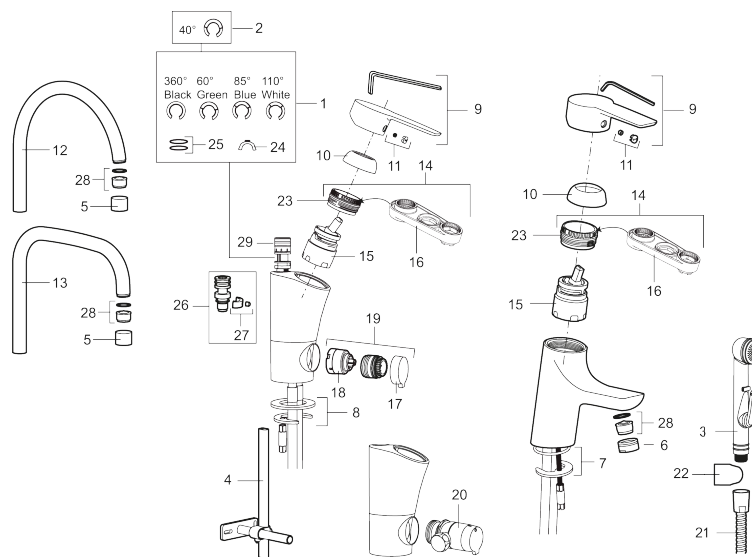

Art.nr: 242150 RSK: 8318197 Flöde 3 bar: 7,9 l/min

Utförande: Krom, ansl. slät ände Ø10 mm

- ESS (energisparsystem)
- Mjukstängning med keramisk tätning
- Omställbar flödesbegränsning och temperaturspär
- Eco (energi- och vattenbesparande strålsamlare)
- Flexibla anslutningsrör i metallomspunnen Soft PEX®
- Svängbar pip 60°, 85°, 110° eller 360° (spärsegment medföljer för 60° och 110°)
- Med diskmaskinsavstängning. Omställbar mellan KV och VV, inställd på KV
- Hålmått Ø32-37 mm

PRODUKTBeskrivning

## Reservdelslista

NR.	ART.NR	RSK	BESKRIVNING
1	S600299	8387254	Spärsegment och låsring
2	209543.AE	8346916	Spärsegment 40°
3	S600206	8233049	Självstängande handdusch, krom
4	S600308	8387263	Stabiliseringsstag
5	131410.AE	8281509	Hylsa M22 inv.
6	131413.AE	8281511	Hylsa M24 utv., 13 mm
7	S600160	8387096	Monteringssats, tvättställsblandare
8	S600159	8387097	Monteringssats, köksblandare
9	409600.AE	8345186	Spak, komplett
10	409391.AE	8344865	Täckhylsa
11	409392.AE	8344866	Färgmarkering och fästskruv
12	409395.AE	8326732	Utloppspip K5, komplett
13	409396.AE	8326733	Utloppspip K7, komplett
14	409393.AE	8345179	Fästnippel för insats, inkl serviceverktyg
15	S600273	8387230	Keramikinnsats med serviceverktyg, kallstart (grön ring)