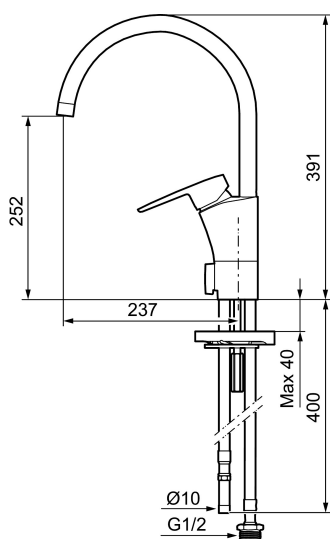

CERA K5 köksblandare

Mora Cera - ett självklart val om du söker en produkt som är robust, energieffektiv och med många smarta funktioner. Design och funktion är utformad så att kranen är extra användarvänlig, den passar därför hela familjen. Inbyggda energisparfunktioner som sparar vatten och energi ger positiva effekter på både miljö och plånbok.

Art.nr: 242150 RSK: 8318197 Flöde 3 bar: 7,9 l/min

Utförande: Krom, ansl. slät ände Ø10 mm

- ESS (energisparsystem)
- Mjukstängning med keramisk tätning
- Omställbar flödesbegränsning och temperaturspär
- Eco (energi- och vattenbesparande strålsamlare)
- Flexibla anslutningsrör i metallomspunnen Soft PEX®
- Svängbar pip 60°, 85°, 110° eller 360° (spärsegment medföljer för 60° och 110°)
- Med diskmaskinsavstängning. Omställbar mellan KV och VV, inställd på KV
- Hålmått Ø32-37 mm