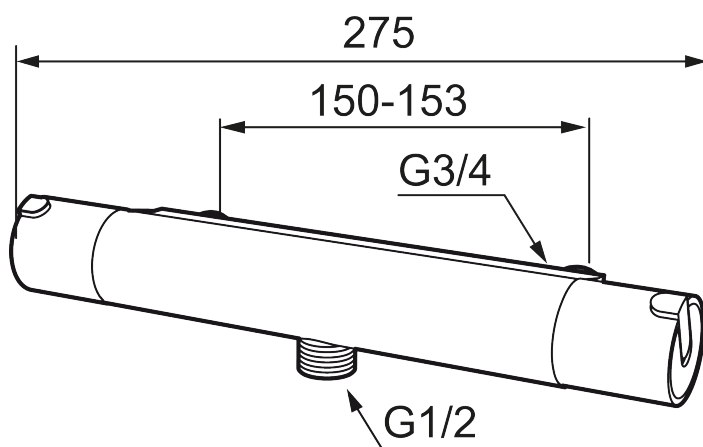

Artikel-nummer: 707060 VVS: 722714104

Beskrivelse: Krom

Unikke egenskaber

Tilbageløbssikring

- Kompenserer for temperatur- og trykvariationer.
- ½ ned.
- Snavsfilter rundt om reguleringsindsatsen.
- Skoldningssikring v/38°.
- Eco stop.
- Kontraventiler.
- 150-153 c/c.

PRODUKTBESKRIVELSE

Termostatarmatur, Mora Rexx T5

Mora Rexx er essensen af skandinavisk design og funktionalitet. Serien er minimalistisk og med fokus på enkelhed. Præcisionen er dens innovation. Når tradition og håndværk mødes med moderne produktionsmetoder og inspirerende formgivning, bliver resultatet Mora Rexx. Her i form af et smukt brusebatteri med verdensledende funktionalitet, der giver sikkerhed og komfort.

NR.	ART.NO	VVS	BESKRIVELSE
14	409659.AE		Udløbsnippel M18x1xG1/2
15	129154.AE		Spærrering
16	209494.AE		Nippel (karamatur)
17	129380.AE	745147179	Kontraventil, 2 stk., (160 c/c)