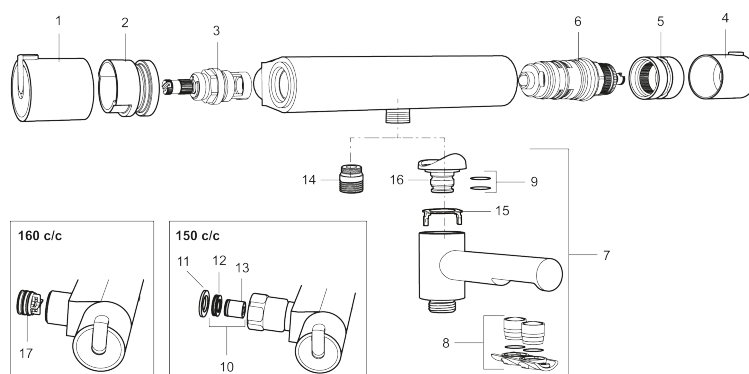

Artikel-nummer: 707060 VVS: 722714104

Beskrivelse: Krom

Unikke egenskaber

Tilbageløbssikring

- Kompenserer for temperatur- og trykvariationer.
- ½ ned.
- Snavsfilter rundt om reguleringsindsatsen.
- Skoldningssikring v/38°.
- Eco stop.
- Kontraventiler.
- 150-153 c/c.

PRODUKTBESKRIVELSE

Termostatarmatur, Mora Rexx T5

Mora Rexx er essensen af skandinavisk design og funktionalitet. Serien er minimalistisk og med fokus på enkelhed. Præcisionen er dens innovation. Når tradition og håndværk mødes med moderne produktionsmetoder og inspirerende formgivning, bliver resultatet Mora Rexx. Her i form af et smukt brusebatteri med verdensledende funktionalitet, der giver sikkerhed og komfort.

Artikel-nummer: 707060

VVS: 722714104

Reservedelsliste

NR.	ART.NO	VVS	BESKRIVELSE
1	209511.AE	745148814	Temperaturgreb, krom
1	209511.0011AE	745148815	Temperaturgreb, krom/sort
2	209513.AE	745148536	Stopring til temperatursiden
3	708467.AE	745148540	Topstykke, Åbn/lukke
4	209510.AE	745148664	Reguleringsgreb, krom
4	209510.0011AE	745148665	Reguleringsgreb, krom/sort
5	209512.AE	745148537	Stopring til reguleringssiden
6	708468.AE	745148538	Termostatindsats
7	209515		Kartud, krom
7	209515.0011		Kartud, krom/sort
8	209516.AE	745136724	Strålesamlerkit, krom
8	209516.0011AE	745136723	Strålesamlerkit, krom/sort
9	209519.AE	745137931	O-ringe
10	708338.AE	745148517	Kontraventil med si, 2 stk. (150 c/c)
11	709339.AE	745148741	Pakning
12	708080.AE	745148615	Si (150 c/c)
13	139465.AE	745148614	Kontraventil (150 c/c)

NR.	ART.NO	VVS	BESKRIVELSE
14	409659.AE		Udløbsnippel M18x1xG1/2
15	129154.AE		Spærrering
16	209494.AE		Nippel (karamatur)
17	129380.AE	745147179	Kontraventil, 2 stk., (160 c/c)