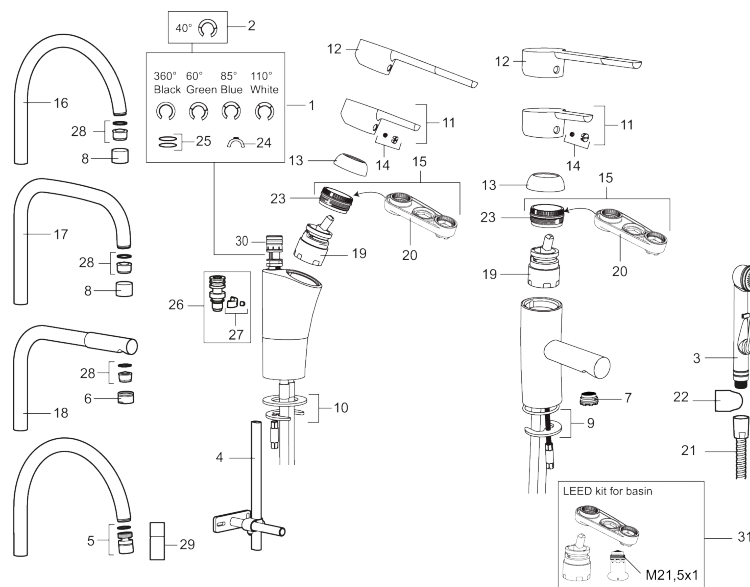

Art.no.: 732101 NRF-nummer: 4290237 Flow 3 bar: 7,3 l/m
Utførende: Krom

Unike funksjoner

Tilbakeslagssikring

- Mykstengende
- ESS (Energisparessystem)
- Vannmengdebegrenser og temperatursperre
- Mora Eco vannbesparende strålesamler
- Svingbar tut sperre 60°, 85°, 110° eller 360°
- Fleksible Soft PEX®-rør med 3/8" mutter
- Godkjent av svenske reumatikerforbundet
- Lead Free (blyfri)
- For hull i benk Ø32-37 mm
- Turbo Jet: Fjærbelastet spak over halv mengde

Art.no.: 732101

NRF-nummer: 4290237

Reservedelsliste

NR.	ART. NO.	NRF-NUMMER	BESKRIVELSE
	209560.AC		Pakning til Soft PEX® 3/8" tilkoblingsmutter, 10 stk.
1	209524.AE	4294111	Pakningssett med sperrringer
2	209543.AE		Sperrering 40°
3	S600206	4305294	Selvstengende hånddusj, krom
4	409340.AE		Stabiliseringsatts
5	409380.AE		Strålesamler med kuleledd, M22 innv, 7–9 l/min, til kjøkkenbatteri med høy tut
6	131415.AE		Hylse for strålesamler, M24 utv. 15 mm, krom
7	409382.AE		Strålesamler, M21,5 utv. 7–9 l/min ved 3 bar
7	409385.AE		Strålesamler M21,5 utv. 5 l/min
7	S600228		Strålesamler M21,5 utv. 3 l/min
7	409429.AE		9-11 l/min, lyseblå
8	131410.AE		Hylse for strålesamler, M22 innv
9	409387.AE	4294118	Monteringstilbehør for servantbatterier