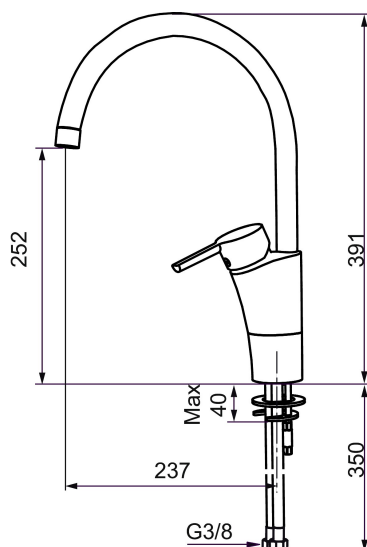

Art.no.: 732101 NRF-nummer: 4290237 Flow 3 bar: 7,3 l/m
Utførende: Krom

Unike funksjoner

Tilbakeslagssikring

- Mykstengende
- ESS (Energisparessystem)
- Vannmengdebegrenser og temperatursperre
- Mora Eco vannbesparende strålesamler
- Svingbar tut sperre 60°, 85°, 110° eller 360°
- Fleksible Soft PEX®-rør med 3/8" mutter
- Godkjent av svenske reumatikerforbundet
- Lead Free (blyfri)
- For hull i benk Ø32-37 mm
- Turbo Jet: Fjærbelastet spak over halv mengde

Art.no.: 732101

NRF-nummer: 4290237

Reservedelsliste

NR.	ART. NO.	NRF-NUMMER	BESKRIVELSE
	209560.AC		Pakning til Soft PEX® 3/8" tilkoblingsmutter, 10 stk.
1	209524.AE	4294111	Pakningssett med sperrringer
2	209543.AE		Sperrering 40°
3	S600206	4305294	Selvstengende hånddusj, krom
4	409340.AE		Stabiliseringsatts
5	409380.AE		Strålesamler med kuleledd, M22 innv, 7–9 l/min, til kjøkkenbatteri med høy tut
6	131415.AE		Hylse for strålesamler, M24 utv. 15 mm, krom
7	409382.AE		Strålesamler, M21,5 utv. 7–9 l/min ved 3 bar
7	409385.AE		Strålesamler M21,5 utv. 5 l/min
7	S600228		Strålesamler M21,5 utv. 3 l/min
7	409429.AE		9-11 l/min, lyseblå
8	131410.AE		Hylse for strålesamler, M22 innv
9	409387.AE	4294118	Monteringstilbehør for servantbatterier