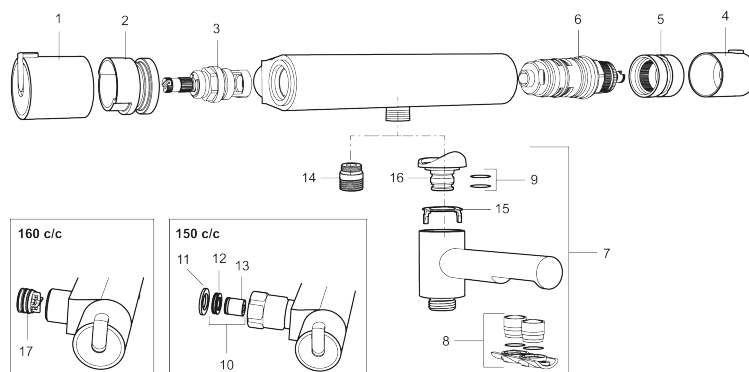

Art.nr: 707050 RSK: 8343985

Utförande: Krom, 160 c/c

Unika egenskaper

Skyddsmodul 

- Duschanslutning ned
- Kompenserar temperatur- och tryckvariationer
- Säkerhetsspärr 38°
- Eco-stopp
- Utspång med väggbricka 64 mm
- Återströmningskydd enligt EU-standard SS-EN 1717

PRODUKTBESKRIVNING

MORA REXX T5 duschblandare

Mora Rexx är essensen av skandinavisk design och funktionalitet. Serien är minimalistisk och med enkelheten i fokus. Dess precision är dess innovation. När tradition och hantverk samsas med moderna tillverkningsmetoder och inspirerande formgivning, blir resultatet Mora Rexx. Här i form av en vacker duschblandare med världsledande funktionalitet för säkerhet och komfort.

Art.nr: 707050

RSK: 8343985

Reservdelslista

NR.	ART.NR	RSK	BESKRIVNING
1	209511.AE	8345176	Mängdvred, krom
1	209511.0011AE	8345177	Mängdvred, krom/svart
2	209513.AE	8346508	Stoppring, mängdvred
3	708467.AE	8345124	Överstykke
4	209510.AE	8345163	Temperaturvred, krom
4	209510.0011AE	8345164	Temperaturvred, krom/svart
5	209512.AE	8346507	Stoppring, temperaturvred
6	708468.AE	8345130	Termostatsats
7	209515	8344849	Utloppspip för ombyggnad av duschblandare, krom
7	209515.0011	8344850	Utloppspip för ombyggnad av duschblandare, krom/svart
8	209516.AE	8242291	Strålsamlarkit, krom
8	209516.0011AE	8242295	Strålsamlarkit, krom/svart
9	209519.AE	8938340	O-ringar
10	708338.AE		Backventil (2 st), 150 c/c
11	709339.AE	8938274	Packning 24/15x2, 2-pack
12	708080.AE		Silhållare, 150 c/c
13	139465.AE	8186872	Patronbackventil, 150 c/c
14	409659.AE	8187025	Utloppsnippel M18x1xG1/2

NR.	ART.NR	RSK	BESKRIVNING
15	129154.AE	8295332	Spärring
16	209494.AE	8314141	Nippel, till badkarsblandare
17	129380.AE	8345651	Backventil (2 st), 160 c/c