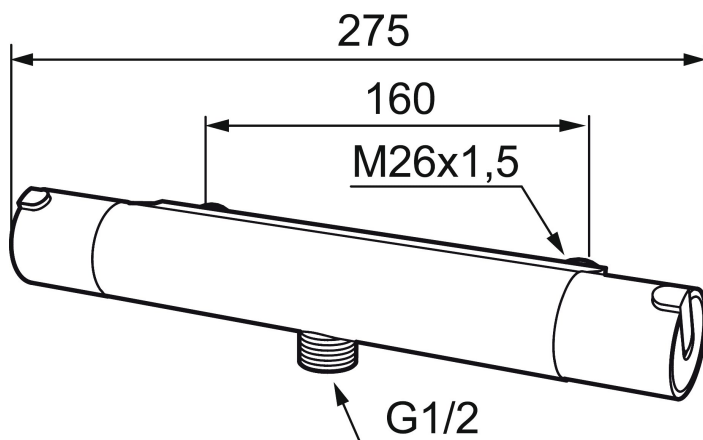

MORA REXX T5 duschblandare

Mora REXX är essensen av skandinavisk design och funktionalitet. Serien är minimalistisk och med enkelheten i fokus. Dess precision är dess innovation. När tradition och hantverk samsas med moderna tillverkningsmetoder och inspirerande formgivning, blir resultatet Mora REXX. Här i form av en vacker duschblandare med världsledande funktionalitet för säkerhet och komfort.

Art.nr: 707050 RSK: 8343985

Utförande: Krom, 160 c/c

Unika egenskaper

Skyddsmodul 

- Duschanslutning ned
- Kompenserar temperatur- och tryckvariationer
- Säkerhetsspärr 38°
- Eco-stopp
- Utspång med väggbricka 64 mm
- Återströmningskydd enligt EU-standard SS-EN 1717

PRODUKTBESKRIVNING

MORA REXX T5 duschblandare

Mora Rexx är essensen av skandinavisk design och funktionalitet. Serien är minimalistisk och med enkelheten i fokus. Dess precision är dess innovation. När tradition och hantverk samsas med moderna tillverkningsmetoder och inspirerande formgivning, blir resultatet Mora Rexx. Här i form av en vacker duschblandare med världsledande funktionalitet för säkerhet och komfort.