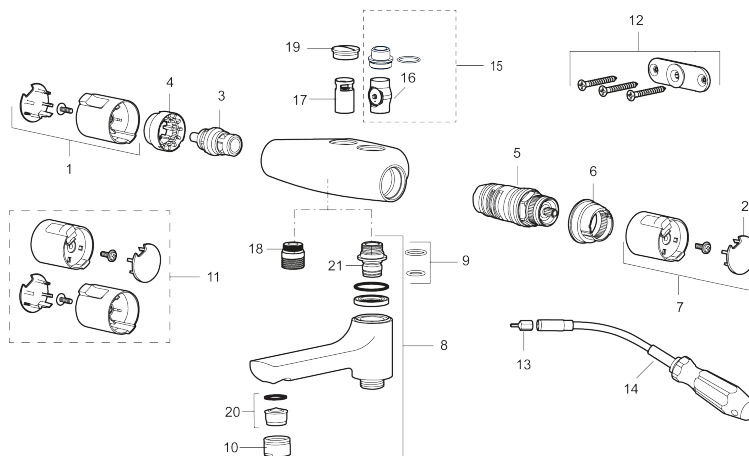

PRODUKTBSKRIVNING

CERA shower kit

Mora Cera dusch finns i flera varianter och är en del i en produktserie för att skapa ett enhetligt intryck och känsla i ditt hem. Välj bland takdusch-, handduschset eller ett helt badrumspaket. Hela Mora Cera-serien är utvecklad för att vara ett miljö och energisäkert val för hela familjen.

Art.nr: 245010

RSK: 8344149

Reservdelslista

NR.	ART.NR	RSK	BESKRIVNING
1	409653.AA	8345188	Mängdvrred, komplett, krom, butiksförpackad
2	409658.AA	8345190	Täcklock, krom, butiksförpackad
3	S600274	8397028	Keramiskt överstycke G1/2
4	708079.AE		Eco, stoppring, avstängning
5	708764.AE	8345114	Termostatinsats
6	209556.AE	8345184	Stoppring, temperatur
7	409654.AA	8345189	Temperaturvrred, komplett, krom, butiksförpackad
8	409656	8344876	Utloppspip för ombyggnad av duschblandare
9	209519.AE	8938340	O-ringar
10	131415.AE	8281512	Hylsa M24 utv., 15 mm, krom
11	409650.AA	8345187	Mängd- och temperaturvrred, komplett, krom, butiksförpackad
12	159006.AE	8187806	Väggfäste Mora Cera 40 c/c, komplett
13	159027.AE	8345938	3 mm bits för böjbar nyckel
14	S600296	3870202	Hylsnyckel, böjbar
15	409320	8187807	Vaska ombyggnadssats
16	109196.AE	8345618	Insats med backventil, Vaska
17	129098.AE	8345617	Backventil (2 st)
18	409659.AE	8187025	Utloppsnippel M18x1xG1/2