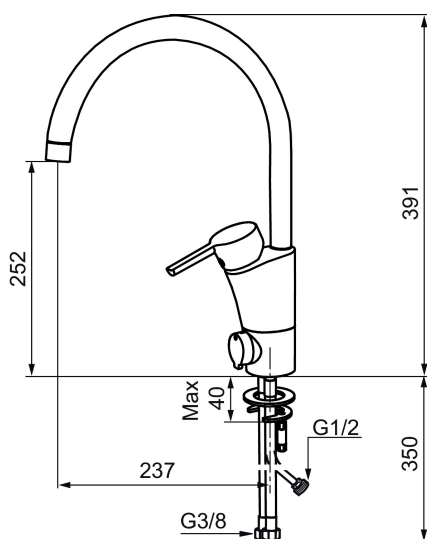

MORA MMIX K5 kjøkkenbatteri

Mora MMIX kombinerer en formfin og ergonomisk design med en energieffektiv innside. Designen preges av en kjælemt bølgegeometri og formidler en tidløs og sammenhengende stil i hele serien. Vårt unike miljøkonsept EcoSafe™ ligger til grunn for utviklingsarbeidet og bidrar til lavt energiforbruk og langsiktige miljøhensyn.

Art.no.: 732151 NRF-nummer: 4290241 Flow 3 bar: 7,3 l/m
Utførende: Krom

Unike funksjoner

Tilbakeslagssikring

- Mykstengende
- ESS (Energisparesystem)
- Vannmengdebegrenser og temperatursperre
- Mora Eco vannbesparende strålesamler
- Svingbar tut sperre 60°, 85°, 110° eller 360°
- Avstengning for maskin Kv, omstillbar til Vv
- Fleksible Soft PEX®-rør med 3/8" mutter
- Lead Free (blyfri)
- For hull i benk Ø32-37 mm
- Turbo Jet: Fjærbelastet spak over halv mengde