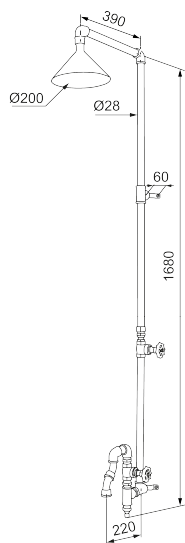

## MORA GARDEN buitendouche voor wandmontage

Artikelnummer: 400006

Omschrijving: Zwart

- De buitendouche voor wandmontage wordt met vier schroeven bevestigd aan een geschikte muur of paal
- De douche heeft twee spuitopeningen: een douchekop en een kraan
- Met een hendel op de douchestang worden de resp. kranen aan- en uitgezet