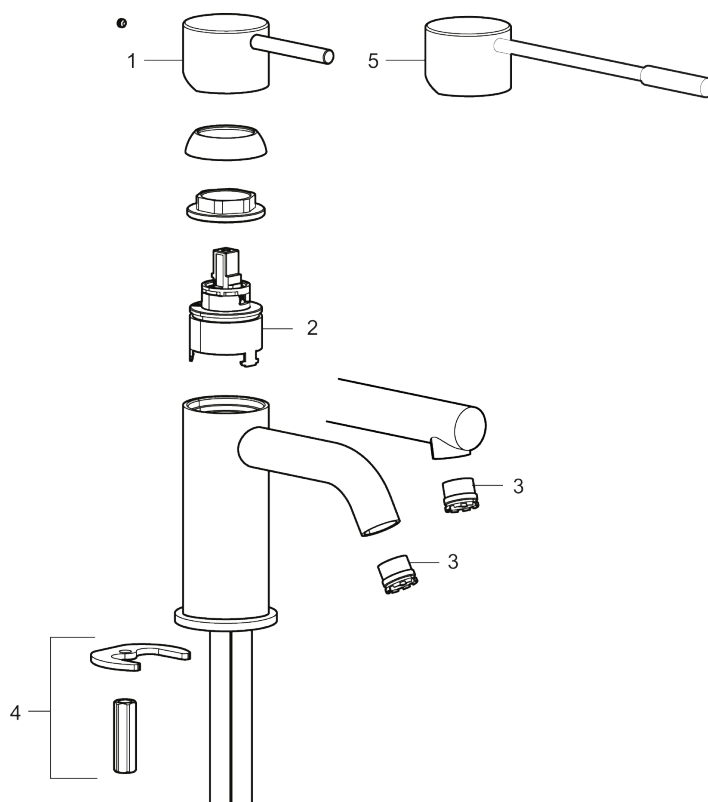

PRODUKTBESKRIVNING

MORA INXX II sharp, medium tvättställsblandare

INXX II tvättställsblandare finns i tre olika höjder där medium är en mellanhög blandare som passar till större handfat. Med en tålig mattvit nyans och tvättställsblandarens raka karaktär med lång pip och lutande munstycke – gör INXX II sharp både snygg och bekväm att använda. Blandaren är testad och godkänd utifrån de byggregler som finns och är energieffektiv, vilket innebär att den ger en lägre vatten- och energiförbrukning utan att ge avkall på komforten. Bottenventil finns som tillbehör i samma nyans.

Om serien

INXX II är en elegant och tidlös serie i en palett av noga utvalda nyanser. Kombinationen av hög kvalitet, sober design och skön komfort gör den till den ultimata serien.

Art.nr: 273013.22CA

RSK: 8278272

Reservdelslista

NR.	ART.NR	RSK	BESKRIVNING
1	409701.AE	8394076	Spak, komplett, krom
1	409701.12AE	8394077	Spak, komplett, mattsvart
1	409701.22AE	8394078	Spak, komplett, mattvit
1	409701.44AE	8394079	Spak, komplett, mattgrå