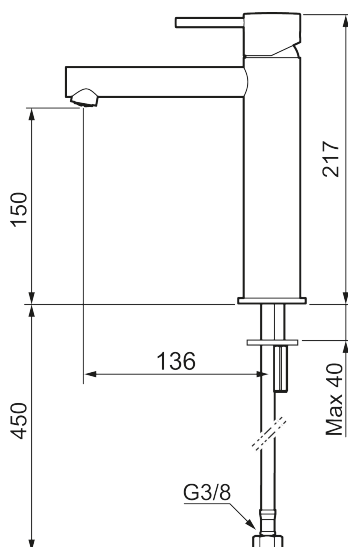

Unika egenskaper

Skyddsmodul 

MORA INXX II sharp, medium tvättställsblandare

INXX II tvättställsblandare finns i tre olika höjder där medium är en mellanhög blandare som passar till större handfat. Med en tålig mattvit nyans och tvättställsblandarens raka karaktär med lång pip och lutande munstycke – gör INXX II sharp både snygg och bekväm att använda. Blandaren är testad och godkänd utifrån de byggregler som finns och är energieffektiv, vilket innebär att den ger en lägre vatten- och energiförbrukning utan att ge avkall på komforten. Bottenventil finns som tillbehör i samma nyans.

- Keramisk tätning
- Omställbar flödesbegränsning och temperaturspär
- Eco (energi- och vattenbesparande konstantflödesstrålsamlare, 5 l/min vid 2–6 bar)
- Flexibla anslutningsrör i metallomspunnen Soft PEX[®], lekande G3/8
- Hålmått Ø34-37 mm