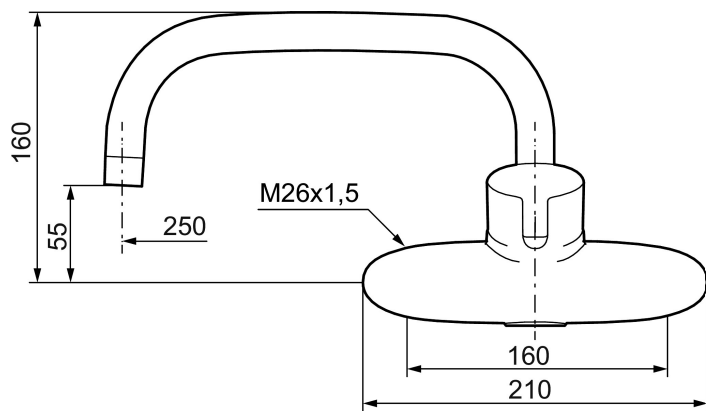

Art.nr: 753050 RSK: 8309029 Flöde 3 bar: 7,4 l/min  
Utförande: Krom, 160 c/c

### Unika egenskaper

Skyddsmodul 

- ESS (energisparsystem)
- Mjukstängning med keramisk tätning
- Omställbar flödesbegränsning och temperaturspär
- Inkl. överliggande pip
- Piputsprång med väggbricka 290 mm
- OBS! Får ej användas tillsammans med självstängande handdusch