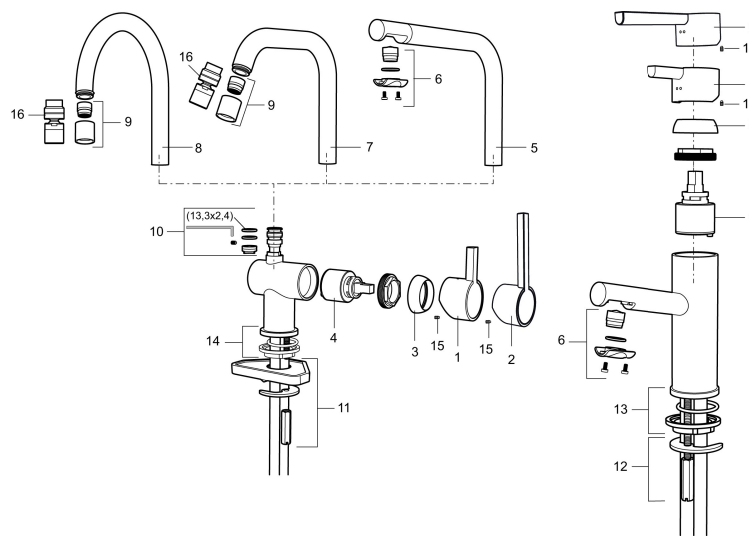

Artikel-nummer: 707110 VVS: 705775304 Flow 3 bar: 8,1 l/m

Beskrivelse: Krom

- Til køkkenvask.
- ESS (Energy Saving System).
- Med høj buet L-svingtud 60°, 120° eller 360°.
- 180 mm fremspring.
- Keramisk kartusche.
- Indbygget temperatur- og flowbegrænser.
- Eco (Energi- og vandbesparende konstantvandstrømsperlator 7,6 l/min) ved 2-6 bar.
- Flexible tilslutningslanger.
- Hulmål Ø32-35 mm.

PRODUKTBESKRIVELSE

Etgrebsarmatur, Mora Rexx K6

Mora Rexx er essensen af skandinavisk design og funktionalitet. Serien er minimalistisk og med fokus på enkelhed. Præcisionen er dens innovation. Når tradition og håndværk mødes med moderne produktionsmetoder og inspirerende formgivning, bliver resultatet Mora Rexx. Her i form af et smukt køkkenbatteri med indbygget smart funktionalitet.

Artikel-nummer: 707110

VVS: 705775304

Reservedelsliste

NR.	ART.NO	VVS	BESKRIVELSE
1	209500.AE	745148804	Greb, krom
1	209500.0011AE	745148805	Greb, krom/sort
2	409337	745148539	Handicapvenligt greb, L=95, krom
3	209501.AE	745144009	Dækkape, krom
4	209493.AE		Keramisk enhed, ESS
4	708301.AE	745145002	Keramisk enhed
5	209506.AE	745148674	L-tud, krom
5	209506.0011AE	745148675	L-tud, krom/sort
6	209502.AE	745136704	Perlator til L-tud, krom
6	209502.0011AE	745136703	Perlator til L-tud, krom/sort
7	209508.AE	728007653	J-tud, krom
8	209507.AE	728007651	C-tud, krom
9	209503.AE	745136714	Perlator, krom
10	209520.AE	745137930	Pakningssæt

NR.	ART.NO	VVS	BESKRIVELSE
11	708779.AE	745148366	Bespændingssæt. Til køkken
12	209518.AE	745148620	Monteringsæt til håndvaskarmatur
13	209562.AE		Styrering, håndvaskarmatur
14	209563.AE		Styrering, køkken
15	459013		Låseskrue M4x5
16	409480.AE		Perlator med kugleled M18 indiv., 7–9 l/min ved 3 bar