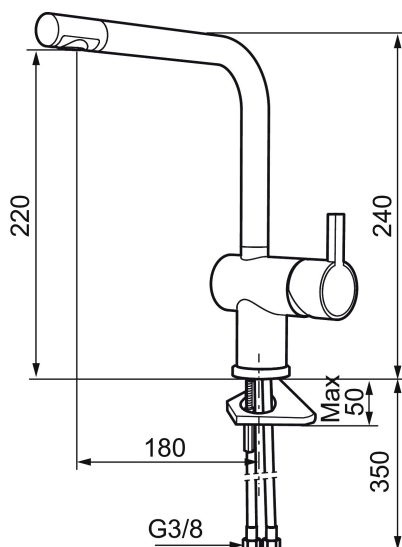

Etgrebsarmatur, Mora Rexx K6

Mora Rexx er essensen af skandinavisk design og funktionalitet. Serien er minimalistisk og med fokus på enkelhed. Præcisionen er dens innovation. Når tradition og håndværk mødes med moderne produktionsmetoder og inspirerende formgivning, bliver resultatet Mora Rexx. Her i form af et smukt køkkenbatteri med indbygget smart funktionalitet.

Artikel-nummer: 707110 VVS: 705775304 Flow 3 bar: 8,1 l/m

Beskrivelse: Krom

- Til køkkenvask.
- ESS (Energy Saving System).
- Med høj buet L-svingtud 60°, 120° eller 360°.
- 180 mm fremspring.
- Keramisk kartusche.
- Indbygget temperatur- og flowbegrænser.
- Eco (Energi- og vandbesparende konstantvandstrømsperlator 7,6 l/min) ved 2-6 bar.
- Flexible tilslutningslanger.
- Hulmål Ø32-35 mm.