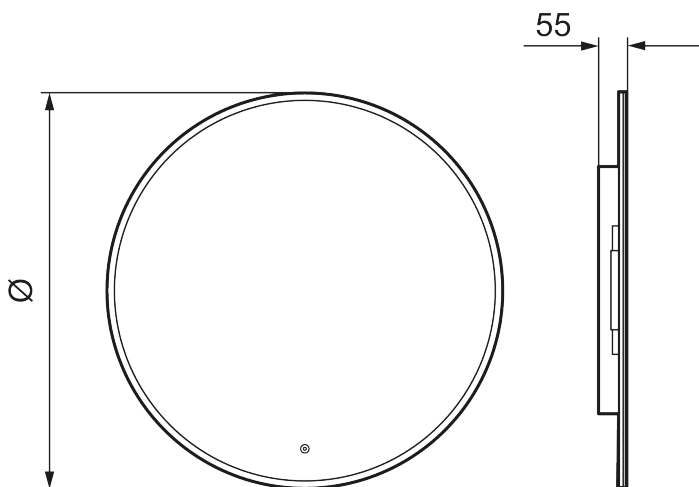

Bluetooth

Unika egenskaper

MORA CARA II

CARA påminner om SOLO I, men har en vit akrylram och touch-funktion för att styra LED-belysningen. Belysningen på CARA har inställbar ljusstyrka och ton, så att du kan anpassa den till badrummets stämning.

Spegeln finns i både runda och fyrkantiga format, i flera storlekar.

Om serien

Slimmad design med dold LED-belysning i ramen och möjlighet att välja till Bluetooth-högtalare för att göra badrummet komplett.

Art.nr: 953130 RSK: 8879855

Utförande: Ø800 mm

- Ram med belysning
- Energieffektiv LED-belysning
- Kopparfritt glas med säkerhetsfilm
- Imskydd
- Touch av/på
- Justerbar ljustemperatur: 2 700–6 400 K
- IP 44-certifierad, CE-märkt
- Bluetooth med inbyggda högtalare
- Utbyggnadsmått från vägg: 55 mm