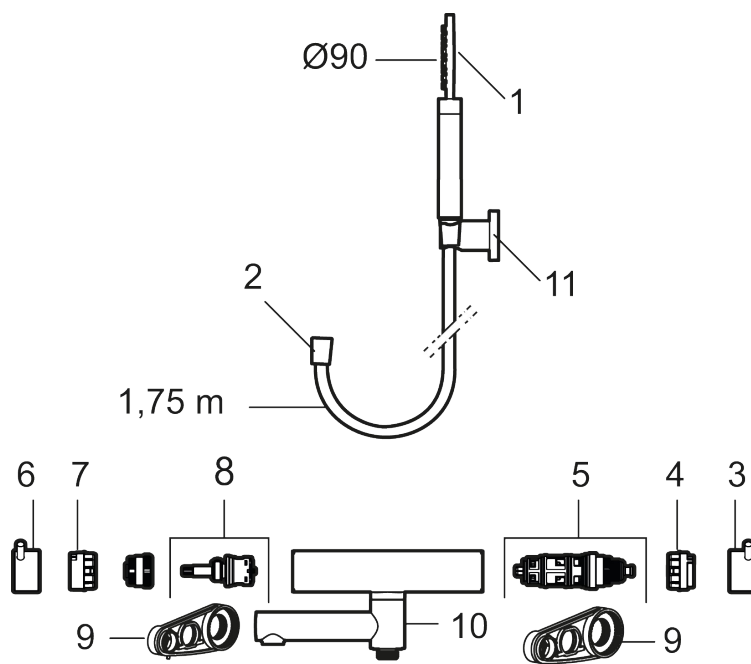

PRODUKTBESKRIVELSE

Termostatarmatur, MORA INXX II

I den moderne, holdbare overflader poleret messing og håndbruserens store, runde dyse giver armaturet en æstetisk følelse, og samtidigt skaber den forudsætningerne for et afslappende bad. INXX II er serien, som giver mulighed for en vandoplevelse i verdensklasse i form af en ensartet temperatur, høj komfort og en fremragende beskyttelse mod skoldning. Armaturet er testet og godkendt ud fra det gældende bygningsreglement og er energieffektivt, hvilket indebærer, at det giver et lavere vand- og energiforbrug uden at gå på kompromis med komforten.

Om serien

INXX II er en elegant og tidløs serie i en palet af nøje udvalgte overflader. Kombinationen af høj kvalitet, stilfuldt design og vidunderlig komfort gør den til den ypperligste serie.

Artikel-nummer: 270100.60 VVS: 722751185

Reservedelsliste

NR.	ART.NO	VVS	BESKRIVELSE
1	209575		Håndbruser, krom
1	209575.12		Håndbruser, matsort
1	209575.22		Håndbruser, mathvit
1	209575.44		Håndbruser, matgrå
1	209575.60		Håndbruser, polert messing PVD
1	209575.62		Håndbruser, børstet messing PVD