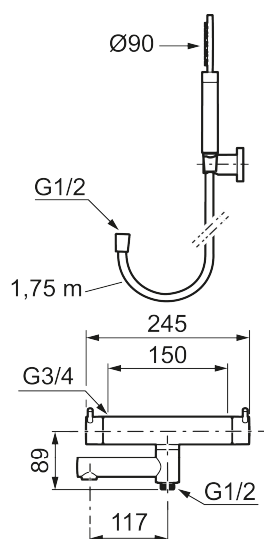

Beskrivelse: Poleret messing PVD

Unikke egenskaber

Tilbageløbssikring

- Inkl. håndbruser, vægbeslag og 1750 mm slange i metal med PVC og BPA fri slange indvendig.
- Unik tryk- og temperaturstyring.
- Kar 1/2" tilslutning til bruseslange.
- Integreret omskifter i svingtuden.
- Snavsfilter rundt om reguleringsindsatsen.
- Skoldningssikring v/38°C.
- Eco stop.
- 117 mm fremspring.
- Kontraventiler.
- 150-153 c/c.
- 5 års Kalk- og Temperaturgaranti.

Reservedelsliste

NR.	ART.NO	VVS	BESKRIVELSE
1	209575		Håndbruser, krom
1	209575.12		Håndbruser, matsort
1	209575.22		Håndbruser, mathvit
1	209575.44		Håndbruser, matgrå
1	209575.60		Håndbruser, polert messing PVD
1	209575.62		Håndbruser, børstet messing PVD