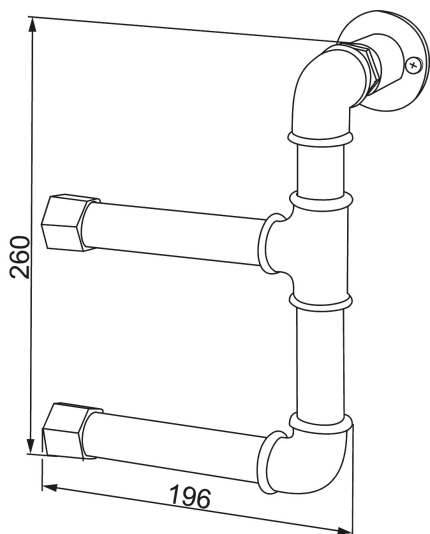

## Mora Garden toiletpapirholder dobbelt

Stilren og vægophængt toiletpapirholder til to toiletruller. Den industrielle og rustikke holder er tilbehør i en sort nuance, som hjælper med at skabe et unikt og personligt badeværelse.

Artikel-nummer: 400025

Beskrivelse: Grå

- Vægophængt toiletpapirholder til to toiletruller.