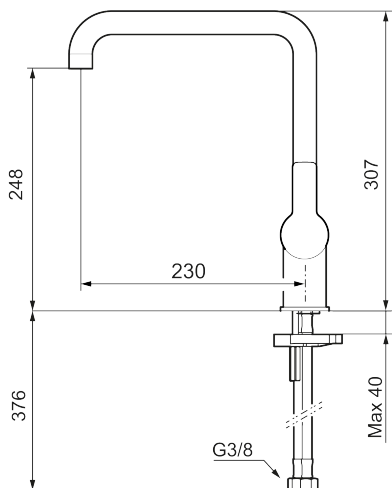

LYNX sharp köksblandare

Köksblandare med djärvt uttryck som tillför djup och närvaro i din inredning. Blandaren finns i mattsvart eller krom och är lika funktionell som den är estetiskt tilltalande.

Art.nr: 344051.LD4 RSK: 8312221 Flöde 3 bar: 4,8 l/min

Utförande: Krom, LEED/BREEAM-anpassad

- Inbyggd, lätt omställbar flödesbegränsning och temperaturspär
- Flexibla anslutningsrör i metallomspunnen Soft PEX®, lekande G3/8
- Svängbar pip 60°, 85°, 110° eller 360°
- Lead Free (blyfri)
- Ljudklass 1
- Hålmått Ø34-37 mm