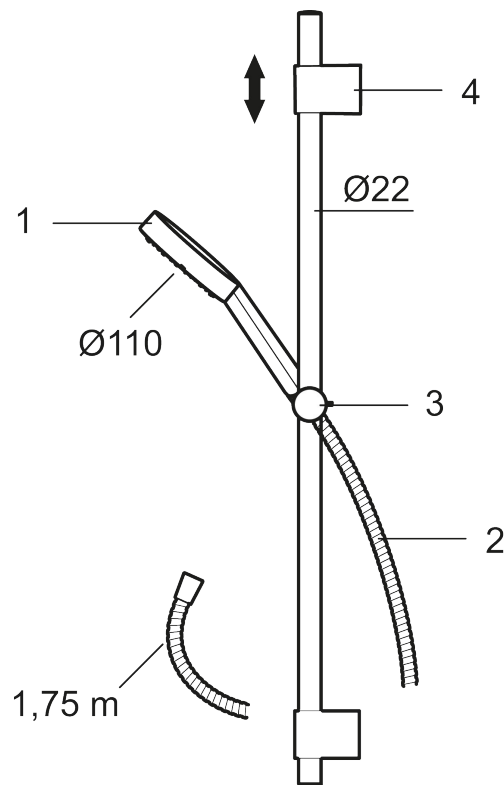

PRODUKTBESKRIVNING

MMIX II duschset

MMIX II duschset har en nydesignad handdusch. Precis som med alla andra produkter från Mora kännetecknas denna eleganta kromade dusch av genomtänkta detaljer och hög kvalitet. En produkt som håller vad den lovar in i minsta detalj.

Art.nr: 331300

RSK: 8283427

Reservdelslista

NR.	ART.NR	RSK	BESKRIVNING
1	S600195	8233058	Handdusch, krom
2	S600109	8252036	Duschslang, 1,75 m, krom
3	S600246	8239619	Gliddel, krom
4	S600266		Väggfäste, krom, 2-pack