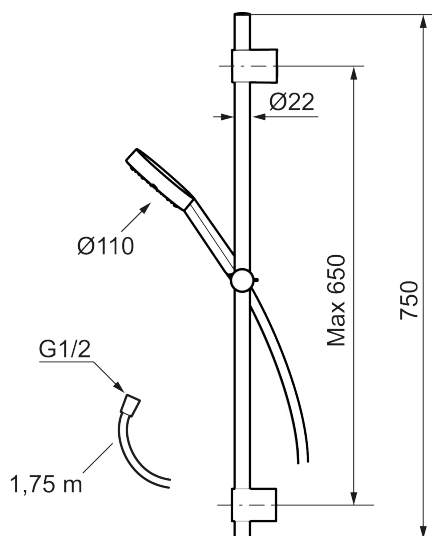

Unika egenskaper