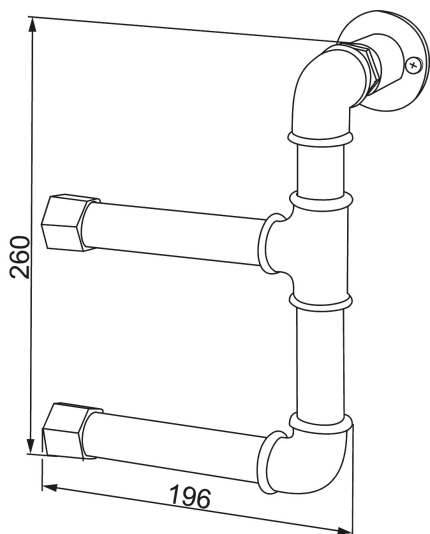

Unikke egenskaber

Mora Garden toiletpapirholder dobbelt

Stilren og vægophængt toiletpapirholder til to toiletruller. Den industrielle og rustikke holder er tilbehør i en sort nuance, som hjælper med at skabe et unikt og personligt badeværelse.

Artikel-nummer: 400025

Beskrivelse: Grå

- Vægophængt toiletpapirholder til to toiletruller.