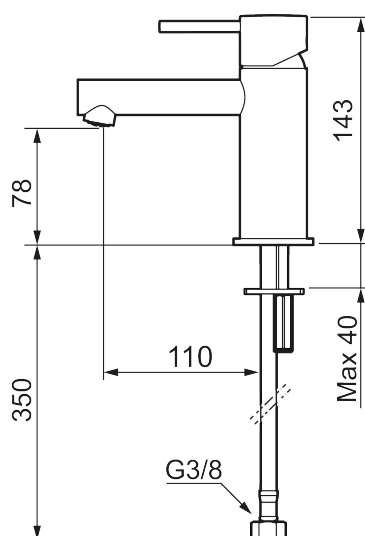

MORA INXX II sharp, small

INXX II håndvaskarmatur findes i tre forskellige højder, hvor small er et lavt armatur, der er tilpasset mindre håndvaske. I en slidstærk, matgrå overflader og håndvaskarmaturets lige profil med lang tud og skrå studs – er INXX II sharp både smukt og behageligt i brug. Armaturet er testet og godkendt ud fra det gældende bygningsreglement og er energieffektivt, hvilket indebærer, at det giver et lavere vand- og energiforbrug uden at gå på kompromis med komforten. Bundventilen fås som tilbehør i samme overflader.

273003.44CA

VVS:

701495412

Flow 3 bar: 4,5

l/m

Beskrivelse: Matgrå

Unikke egenskaber

Tilbageløbssikring

- Til håndvask.
- 110 mm fremspring.
- Keramisk tætning.
- Indbygget temperatur- og flowbegrænser.
- Flexible tilslutningsslanger.
- Hulmål Ø34-37 mm.