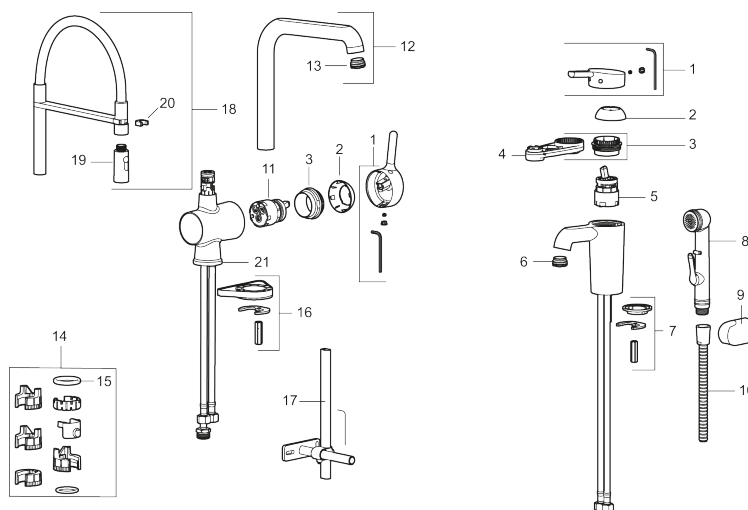

Art.no.: 262051 NRF-nummer: 4290349 Flow 3 bar: 11,7 l/m

Utførende: Krom

Unike funksjoner

Tilbakeslagssikring

- Mykstengende
- Vannmengdebegrenser og temperatursperre
- Svingbar tut sperre 60°, 85°, 110° eller 360°
- Fleksible Soft PEX®-rør med 3/8" mutter
- For hull i benk Ø34-37 mm

Art.no.: 262051

NRF-nummer: 4290349

Reservedelsliste

NR.	ART. NO.	NRF-NUMMER	BESKRIVELSE
1	409560.AE	4290632	Spak, komplett
2	409580.AE	4290639	Dekkhylse
3	409570.AE	4290638	Innsatsmutter inkl serviceverktøy
4	891096.AE	4294142	Serviceverktøy
5	409403.AE		Innsats ESS, inkl. serviceverktøy
5	409405.AE		Innsats ESS, inkl nøkkel ,Turbo Jet
6	409565.AE	4290637	Strålesamler M24 utv., 5 l/min ved 2–6 bar
7	409387.AE	4294118	Monteringstilbehør for servantbatterier
8	S600206	4305294	Selvstengende hånddusj, krom
9	130732.AE	4294741	Hånddusjholder, Krom
10	S600207		Høytrykkslange, lengde 1,5 m, krom

NR.	ART. NO.	NRF-NUMMER	BESKRIVELSE
11	409450.AE		Innsats, inkl. serviceverktøy
12	409561.AE	4290633	Utløpstut, komplett
13	409569.AE		Strålesamler M24 utv., 9–11 l/min ved 3 bar
14	209565.AE		Låsesett for tut
15	708843.AE		O-ring (15,54 x 2,62), 2 stk
16	708779.AE	4294312	Festedetaljer, kjøkkenbatteri
17	409340.AE		Stabiliseringsatts
18	409563.AE	4290635	Komplett overbygg med hånddusj, transparent slange
18	409563.0011		Komplett overbygg med hånddusj, sort slange
18	409563.0015		Komplett overbygg med hånddusj, rosa slange
18	409563.0020		Komplett overbygg med hånddusj, hvit slange
18	409563.0024		Komplett overbygg med hånddusj, brun slange
18	409563.0042		Komplett overbygg med hånddusj, grå slange
18	409563.0084		Komplett overbygg med hånddusj, blå slange
19	409564.AE	4290636	Tostrålig hånddusj
20	S600061		Tutfeste
21	209563.AE		Styrring, kjøkkenbatteri