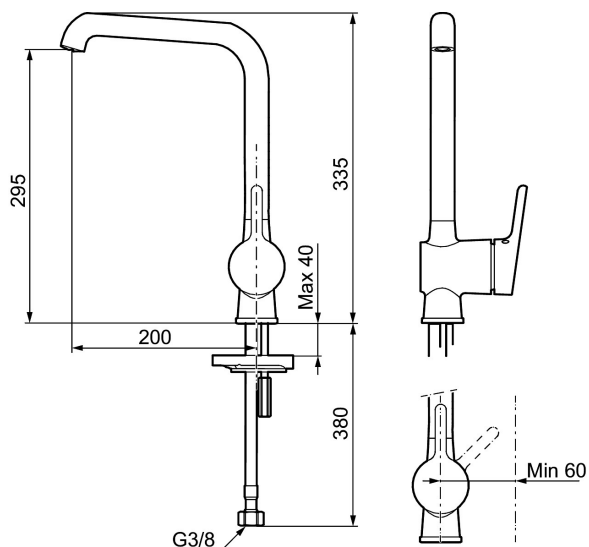

Art.no.: 262051 NRF-nummer: 4290349 Flow 3 bar: 11,7 l/m

Utførende: Krom

Unike funksjoner

Tilbakeslagssikring

- Mykstengende
- Vannmengdebegrenser og temperatursperre
- Svingbar tut sperre 60°, 85°, 110° eller 360°
- Fleksible Soft PEX®-rør med 3/8" mutter
- For hull i benk Ø34-37 mm

Art.no.: 262051

NRF-nummer: 4290349

Reservedelsliste

NR.	ART. NO.	NRF-NUMMER	BESKRIVELSE
1	409560.AE	4290632	Spak, komplett
2	409580.AE	4290639	Dekkhylse
3	409570.AE	4290638	Innsatsmutter inkl serviceverktøy
4	891096.AE	4294142	Serviceverktøy
5	409403.AE		Innsats ESS, inkl. serviceverktøy
5	409405.AE		Innsats ESS, inkl nøkkel ,Turbo Jet
6	409565.AE	4290637	Strålesamler M24 utv., 5 l/min ved 2–6 bar
7	409387.AE	4294118	Monteringstilbehør for servantbatterier
8	S600206	4305294	Selvstengende hånddusj, krom
9	130732.AE	4294741	Hånddusjholder, Krom
10	S600207		Høytrykkslange, lengde 1,5 m, krom

NR.	ART. NO.	NRF-NUMMER	BESKRIVELSE
11	409450.AE		Innsats, inkl. serviceverktøy
12	409561.AE	4290633	Utløpstut, komplett
13	409569.AE		Strålesamler M24 utv., 9–11 l/min ved 3 bar
14	209565.AE		Låsesett for tut
15	708843.AE		O-ring (15,54 x 2,62), 2 stk
16	708779.AE	4294312	Festedetaljer, kjøkkenbatteri
17	409340.AE		Stabiliseringsatts
18	409563.AE	4290635	Komplett overbygg med hånddusj, transparent slange
18	409563.0011		Komplett overbygg med hånddusj, sort slange
18	409563.0015		Komplett overbygg med hånddusj, rosa slange
18	409563.0020		Komplett overbygg med hånddusj, hvit slange
18	409563.0024		Komplett overbygg med hånddusj, brun slange
18	409563.0042		Komplett overbygg med hånddusj, grå slange
18	409563.0084		Komplett overbygg med hånddusj, blå slange
19	409564.AE	4290636	Tostrålig hånddusj
20	S600061		Tutfeste
21	209563.AE		Styrring, kjøkkenbatteri