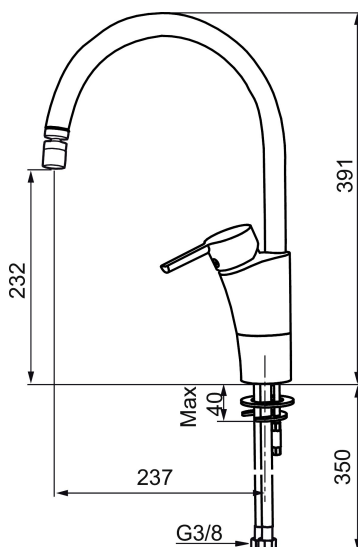

MORA MMIX K5 köksblandare

Mora MMIX kombinerar en formskön och ergonomisk design med en energieffektiv insida. Designen präglas av en smekamt böljande geometri och förmedlar en tidlös och sammanhängande stil över hela serien. Vårt unika miljökoncept EcoSafe™ ligger till grund för utvecklingsarbetet och bidrar till låg energiförbrukning och långsiktig miljöhänsyn. Blandaren är blyfri.

Art.nr: 732118 **RSK:** 8318382 **Flöde 3 bar:** 8,1 l/min
Utförande: Krom, ledbar strålsamlare, ansl. lekande G3/8

Unika egenskaper

Skyddsmodul 

- ESS (energisparsystem)
- Mjukstängning med keramisk tätning
- Omställbar flödesbegränsning och temperaturspär
- Eco (energi- och vattenbesparande strålsamlare)
- Flexibla anslutningsrör i metallomspunnen Soft PEX®
- Svängbar pip 60°, 85°, 110° eller 360°
- Med **ledbar strålsamlare**
- Godkänd av reumatikerförbundet
- Lead Free (blyfri)
- Hålmått Ø32-37 mm

Art.nr: 732118

RSK: 8318382

Reservdelslista

NR.	ART.NR	RSK	BESKRIVNING
1	209524.AE	8346915	Spärrsegment
2	209543.AE	8346916	Spärrsegment 40°
3	S600206	8233049	Självstängande handdusch, krom
4	409340.AE	8531598	Stabiliseringssats
5	409380.AE	8281496	Strålsamlare M22 inv., ledbar, 7–9 l/min vid 3 bar
6	131415.AE	8281512	Hylsa M24 utv., 15 mm, krom
7	409382.AE	8242282	Strålsamlare M21,5 utv., 7–9 l/min vid 3 bar
7	409385.AE	8242292	Strålsamlare M21,5 utv., 5 l/min vid 2-6 bar
7	S600228		Strålsamlare M21,5 utv., 3 l/min vid 2-6 bar
8	131410.AE	8281509	Hylsa M22 inv.
9	409387.AE	8346912	Fästdetaljer, tvätt
10	409388.AE	8346914	Fästdetaljer
11	409389.AE	8344867	Spak, komplett