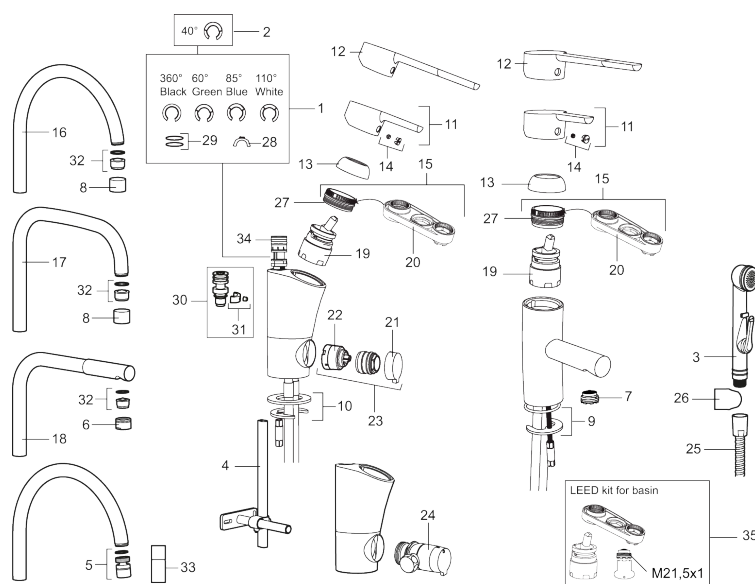

Art.nr: 732118 **RSK:** 8318382 **Flöde 3 bar:** 8,1 l/min
Utförande: Krom, ledbar strålsamlare, ansl. lekande G3/8

Unika egenskaper

Skyddsmodul 

- ESS (energisparsystem)
- Mjukstängning med keramisk tätning
- Omställbar flödesbegränsning och temperaturspär
- Eco (energi- och vattenbesparande strålsamlare)
- Flexibla anslutningsrör i metallomspunnen Soft PEX®
- Svängbar pip 60°, 85°, 110° eller 360°
- Med **ledbar strålsamlare**
- Godkänd av reumatikerförbundet
- Lead Free (blyfri)
- Hålmått Ø32-37 mm

Art.nr: 732118

RSK: 8318382

Reservdelslista

NR.	ART.NR	RSK	BESKRIVNING
1	209524.AE	8346915	Spärrsegment
2	209543.AE	8346916	Spärrsegment 40°
3	S600206	8233049	Självstängande handdusch, krom
4	409340.AE	8531598	Stabiliseringssats
5	409380.AE	8281496	Strålsamlare M22 inv., ledbar, 7–9 l/min vid 3 bar
6	131415.AE	8281512	Hylsa M24 utv., 15 mm, krom
7	409382.AE	8242282	Strålsamlare M21,5 utv., 7–9 l/min vid 3 bar
7	409385.AE	8242292	Strålsamlare M21,5 utv., 5 l/min vid 2-6 bar
7	S600228		Strålsamlare M21,5 utv., 3 l/min vid 2-6 bar
8	131410.AE	8281509	Hylsa M22 inv.
9	409387.AE	8346912	Fästdetaljer, tvätt
10	409388.AE	8346914	Fästdetaljer
11	409389.AE	8344867	Spak, komplett