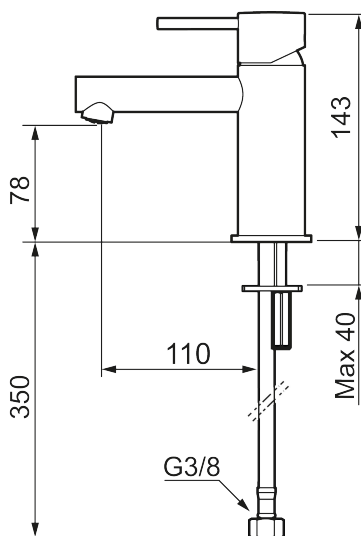

MORA INXX II sharp, small

INXX II håndvaskarmatur findes i tre forskellige højder, hvor small er et lavt armatur, der er tilpasset mindre håndvaske. I den moderne, holdbare overflader børstet messing og håndvaskarmaturets lige profil med lang tud og skrå studs – er INXX II sharp både smukt og behageligt i brug. Armaturet er testet og godkendt ud fra det gældende bygningsreglement og er energieffektivt, hvilket indebærer, at det giver et lavere vand- og energiforbrug uden at gå på kompromis med komforten. Bundventilen fås som tilbehør i samme overflader.

273003.62CA

VVS:

701495487

Flow 3 bar: 4,5

l/m

Beskrivelse: Børstet messing PVD

Unikke egenskaber

Tilbageløbssikring

- Til håndvask.
- 110 mm fremspring.
- Keramisk tætning.
- Indbygget temperatur- og flowbegrænser.
- Flexible tilslutningsslanger.
- Hulmål Ø34-37 mm.

PRODUKTBESKRIVELSE

MORA INXX II sharp, small

INXX II håndvaskarmatur findes i tre forskellige højder, hvor small er et lavt armatur, der er tilpasset mindre håndvaske. I den moderne, holdbare overflader børstet messing og håndvaskarmaturets lige profil med lang tud og skrå studs – er INXX II sharp både smukt og behageligt i brug. Armaturet er testet og godkendt ud fra det gældende bygningsreglement og er energieffektivt, hvilket indebærer, at det giver et lavere vand- og energiforbrug uden at gå på kompromis med komforten. Bundventilen fås som tilbehør i samme overflader.