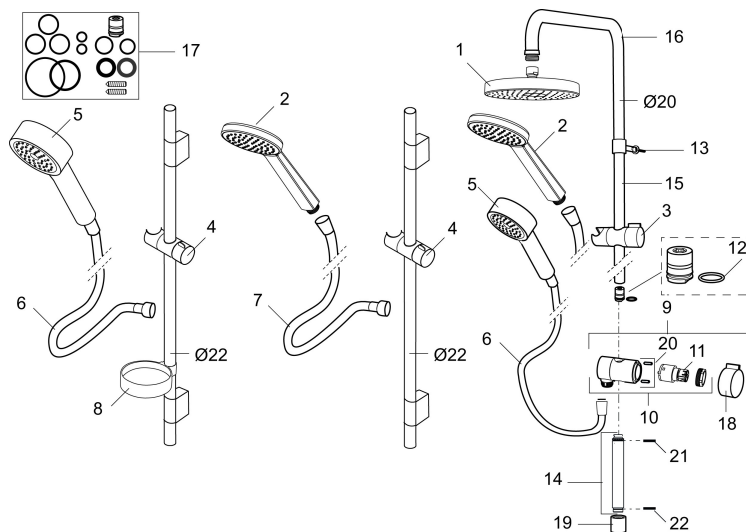

Tuote-nro: 130311 LVI: 6569710

Kuvaus: Kromattu

- Suihkuletkun pituus 1750 mm
- Säädetty asennusväli
- Helposti puhdistettava "Easy-Clean" suihkusiivilä
- Käsisuihkussa vettä ja energiaa säästävä virtaamanrajoitin 12 l/min

TUOTEKUVAUS

Mora MMIX S6 käsisuihkusetti

Mora MMIX:ssä kaunislinjainen ja ergonominen muotoilu yhdistyy energiatehokkaaseen sisäosaan. Muotoilua leimaa hivelevän kaunis aaltoileva geometria, joka tekee koko sarjasta ajattoman tyylikkään. Kehitystyö perustuu ainutlaatuiseen EcoSafe™-ympäristökonseptiimme, joka säästää energiaa ja edistää pitkäjänteistä ympäristöajattelua.

Tuote-nro: 130311

LVI: 6569710

Varaosalistaus

NRO.	MA-NRO	LVI	KUVAUS
	139912.AE	6432193	Sovitepala saippuakupin 409416 kiinnitykseen Ø20 mm
1	209544	6567951	Siivilä S5 Ø180 mm
1	209545	6567952	Siivilä S6 Ø180 mm
2	130374	6561153	Käsisuihku S6
3	409418.AE	6561111	Käsisuihkun pidike Ø20 mm
4	130363.AE	6566915	Käsisuihkun pidike Ø22 mm
5	130361	6566257	Käsisuihku
6	139835.AE	6565020	Suihkuletku 1,75 m
7	130365.AE		Suihkuletku S6 1750 mm
8	409416	6569854	Saippuakuppi
9	409422		Suihkuvaihdin, täydellinen
10	409430.AE		Suihkuvaihdin (ilman kahvaa)
11	409417.AA	6430147	Vaihtimen toimiosa (myyntipakattu)
12	639173.AE		O-rengas (15,1 x 1,6), 2 kpl
13	139906.AE	6565464	Seinäpidike 20mm

NRO.	MA-NRO	LM	KUVAUS
14	209549.AE		Liitosputki
15	209548.AE		Alaputki
16	209550.AE		Yläputki
17	409425.AE		Varaosasarja
18	409443.AE		Vaihtimen kahva
19	209291.AE		Muunnosnipa G1/2 - M18x1
20	139812.AE		Rajoitinrenkas M5x20
21	309246.AE		O-renkas (13,1 x 1,6)
22	609029.AE		O-renkas (16,1 x 1,6)