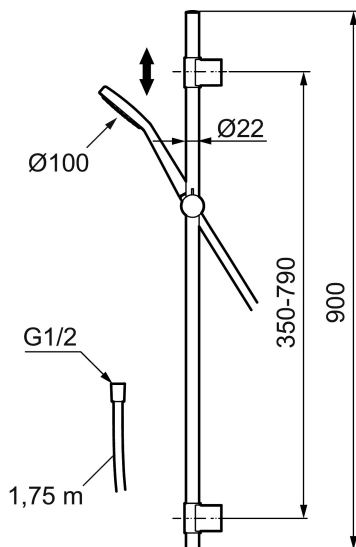

Mora MMIX S6 käsisuihkusetti

Mora MMIX:ssä kaunislinjainen ja ergonominen muotoilu yhdistyy energiatehokkaaseen sisäosaan. Muotoilua leimaa hivelevän kaunis aaltoileva geometria, joka tekee koko sarjasta ajattoman tyylikkään. Kehitystyö perustuu ainutlaatuisen EcoSafe™-ympäristökonseptiimme, joka säästää energiaa ja edistää pitkäjänteistä ympäristöajattelua.

Tuote-nro: 130311 LVI: 6569710

Kuvaus: Kromattu

- Suihkuletkun pituus 1750 mm
- Säädetty asennusväli
- Helposti puhdistettava "Easy-Clean" suihkusiivilä
- Käsisuihkussa vettä ja energiaa säästävä virtaamanrajoitin 12 l/min