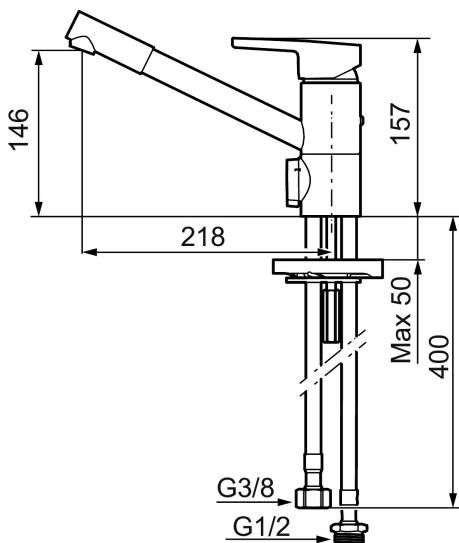

Ainutlaatuiset ominaisuudet

Mora MMIX K2 Keittiöhana+pkv

Mora MMIX:ssä kaunislinjainen ja ergonominen muotoilu yhdistyy energiatehokkaaseen sisäosaan. Muotoilua leimaa hivelevän kaunis aaltoileva geometria, joka tekee koko sarjasta ajattoman tyylikkään. Kehitystyö perustuu ainutlaatuiseseen EcoSafe™-ympäristökonseptiimme, joka säästää energiaa ja edistää pitkäjänteistä ympäristöajattelua.

Tuote-nro: 732251.TT LVI: 6261255 Flow 3 bar: 9,8 l/m

Kuvaus: Kromattu, Soft PEX 3/8" liitäntä

- ESS-energiansäästötoiminto
- TT-vedensäästötoiminto
- Keraaminen säätökasetti: pitkä käyttöikä ja pehmeä sulkeutuminen, joka estää paineiskut ja putkien paukkumiset
- Lämpötilan esisäätö
- Eco-poresuutin
- Joustavat Soft PEX®-liitosletkut
- Juoksuputken rajoitus 110°
- Lead Free, lyijyttömät materiaalit
- Asennusreikä Ø34-37 mm
- Ääniluokka 1