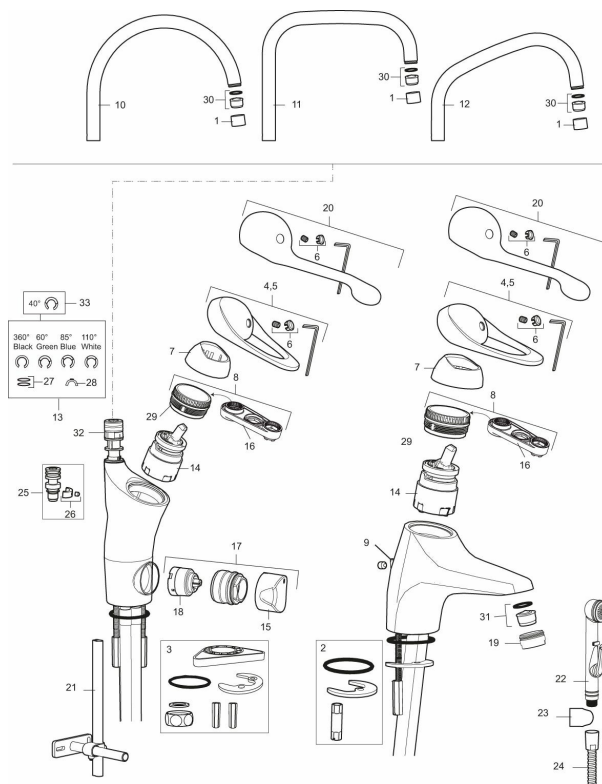

Tuote-nro: 80580000 LVI: 6158065

Kuvaus: Kromattu

- Itsesulkeutuva käsisuihku, letkun pituus 1500 mm
- Keraaminen säätökasetti: pitkä käyttöikä ja pehmeä sulkeutuminen, joka estää paineiskut ja putkien paukkumiset.
- Cold start-energiansäästötoiminto
- 5 vuoden painetakuu
- Lämpötilan esisäätö
- Juoksuputken rajoitus valittavissa 60°, 85°, 110° tai 360°
- Joustavat Soft PEX® -liitosletkut
- Asennusreikä: Ø33,5–37 mm
- Ääniluokka 1

TUOTEKUVAUS

## Varaosalistaus

NRO.	MA-NRO	LVI	KUVAUS
1	29142200	6561148	Poresuuttimen hylsy M22 sisä
2	39140800		Kiinnityssarja, pesuallashanat
3	39142800		Kiinnityssarja, keittiöhanat
4	58500000	6432963	Käyttövipu, kromattu
5	58501750	6432964	Käyttövipu Care, L= 150 mm, kromattu
6	58510000		Merkkinasta ja vivun kiinnitysruuvi
7	58520000		Peitelevy
8	58530140		Kiinnitysmutteri ja huoltotyökalu
9	58540000		Ketjun pidike
10	58600000		Juoksuputki C-malli, kromattu