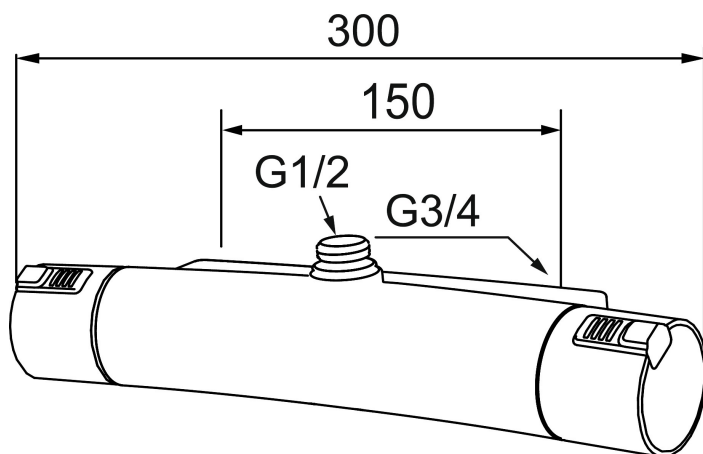

## MORA MMIX T5 duschblandare

Mora MMIX kombinerar en formskön och ergonomisk design med en energieffektiv insida. Designen präglas av en smekamt böljande geometri och förmedlar en tidlös och sammanhängande stil över hela serien. Vårt unika miljökoncept EcoSafe™ ligger till grund för utvecklingsarbetet och bidrar till låg energiförbrukning och långsiktig miljöhänsyn. Blandaren är blyfri.

Art.nr: 731150.0011 RSK: 8344074

Utförande: Krom/svart, 150 c/c

### Unika egenskaper

Skyddsmodul 

- **OBS! 150 c/c**
- Duschanslutning upp
- Tryckbalanserad termostatsinsats
- Säkerhetsspärr 38°
- Eco-stopp
- Utsprång med väggbricka 85 mm
- Lead Free (blyfri)
- Ansl. inv. G3/4
- Återströmningsskydd enligt EU-standard SS-EN 1717