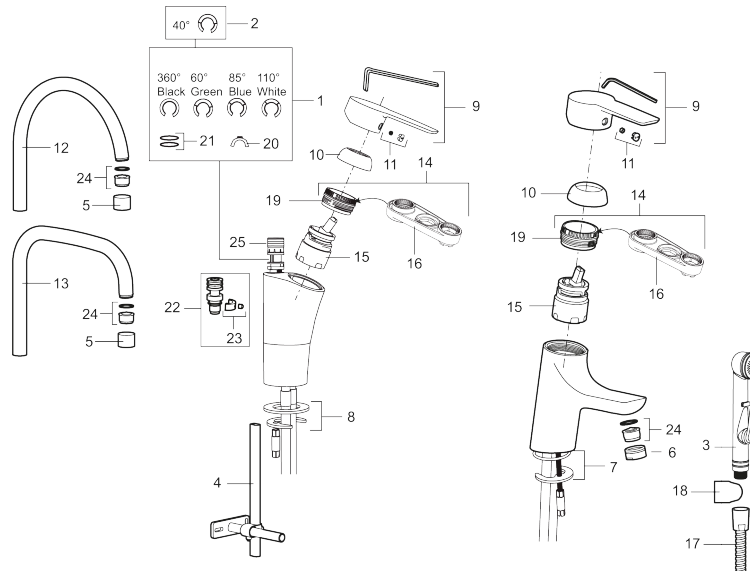

TUOTEKUVAUS

Mora Cera K5 keittiöhana

Keittiöstä on tullut seurustelutila ja luovuuden tyysija koko perheelle. Modernin keittiöhanaan täytyy näyttää hyvältä, toimia virheettömästi ja lisäksi edistää hyvää hygieniää ja turvallisuutta. Siksi Mora Cera tarjoaa sitä, mitä keittiöön halutaan. Huolenpitoa ja laatuakaa.

Tuote-nro: 242100

LVI: 6261199

Varaosalistaus

NRO.	MA-NRO	LVI	KUVAUS
1	S600299	6430164	Juoksuputken rajoitinsarja tiivistein
2	209543.AE		Juoksuputken rajoitinsarja 40°
3	S600206		Itsesulkeutuva käsisuihku, kromattu
4	S600308	6561329	Vakautusosa
5	131410.AE	6561140	Poresuuttimen hylsy M22 sis.
6	131413.AE	6561139	Poresuuttimen hylsy M24 ulk., 13 mm
7	S600160		Kiinnityssarja, pesuallashanat
8	S600159		Kiinnityssarja, keittiöhana
9	409600.AE		Vipu, täydellinen
10	409391.AE		Peitelevy
11	409392.AE		Merkkinasta ja vivun kiinnitysruuvi
12	409395.AE		Juoksuputki K5, täydellinen
13	409396.AE		Juoksuputki K7, täydellinen
14	409393.AE		Kiinnitysmutteri ja huoltotyökalu
15	S600273		Keraaminen säätöosa, sisältää huoltotyökalun
16	S600298	6430166	Huoltotyökalu