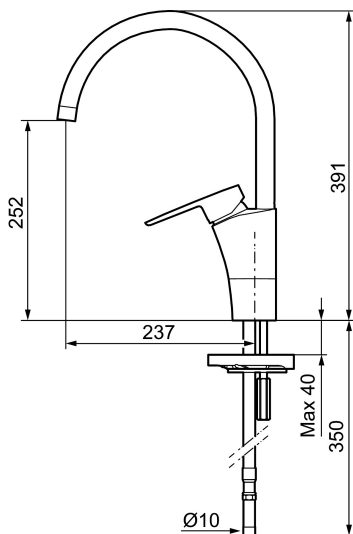

Mora Cera K5 keittiöhana

Keittiöstä on tullut seurustelutila ja luovuuden tyyssija koko perheelle. Modernin keittiöhanaan täytyy näyttää hyvältä, toimia virheettömästi ja lisäksi edistää hyvää hygieniaa ja turvallisuutta. Siksi Mora Cera tarjoaa sitä, mitä keittiöön halutaan. Huolenpitoa ja laatuaita.

Tuote-nro: 242100 **LVI:** 6261199 **Flow 3 bar:** 7,7 l/m

Kuvaus: Kromattu, Soft PEX 10 mm

- ESS-energiänsäästötoiminto
- Keraaminen säätökasetti: pitkä käyttöikä ja pehmeä sulkeutuminen, joka estää paineiskut ja putkien paukkumiset
- Lämpötilan- ja vesimäärän esisäätö
- Eco-poresuutin
- Joustavat Soft PEX®-liitosletkut
- Juoksuputken rajoitus valittavissa 60°, 85°, 110° tai 360° (rajoitinsarja 60° tai 110° mukaan)
- Asennusreikä Ø32-37 mm
- Ääniluokka 1