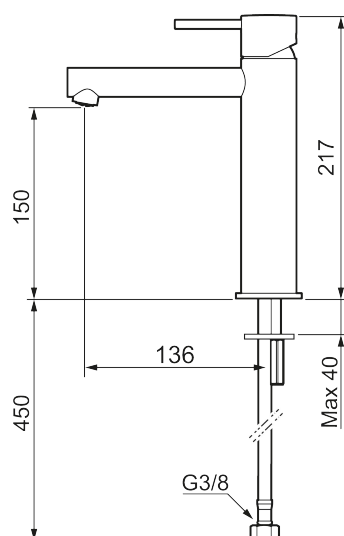

MORA INXX II sharp, medium

INXX II håndvaskarmatur findes i tre forskellige højder, hvor medium er et mellemhøjt armatur, der er tilpasset større håndvaske. I en slidstærk, mathvid overflader og håndvaskarmaturets lige profil med lang tud og skrå studs – er INXX II sharp både smukt og behageligt i brug. Armaturet er testet og godkendt ud fra det gældende bygningsreglement og er energieffektivt, hvilket indebærer, at det giver et lavere vand- og energiforbrug uden at gå på kompromis med komforten. Bundventilen fås som tilbehør i samme overflader.

273013.22CA

VVS:

701496410

Flow 3 bar: 4,5

l/m

Beskrivelse: Mathvid

Unikke egenskaber

Tilbageløbssikring

- Til håndvask.
- 136 mm fremspring.
- Keramisk tætning.
- Indbygget temperatur- og flowbegrænser.
- Flexible tilslutningsslanger.
- Hulmål Ø34-37 mm.