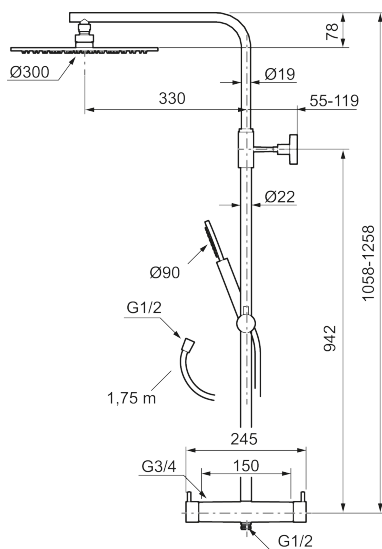

MORA INXX II shower system kit

Med den eleganta hållbara nyansen borstad mässing förenar INXX II klassisk design med hög prestanda och erbjuder en jämn temperatur, hög komfort och ett starkt skydd mot skällning. Takduschens stora tunna taksil gör att duschen passar lika bra i ett badrum med stark karaktär och effektfulla former som i ett sobert badrum skapat för avkopplande stunder. Blandaren är testad och godkänd utifrån de byggregler som finns och är energieffektiv, vilket innebär att den ger en lägre vatten- och energiförbrukning utan att ge avkall på komforten. INXX II är serien som erbjuder en vattenupplevelse i världsklass.

Om serien

INXX II är en elegant och tidlös serie i en palett av noga utvalda nyanser. Kombinationen av hög kvalitet, sober design och skön komfort gör den till den ultimata serien.

Art.nr: 271900.62 RSK: 8283094 Flöde 3 bar: 11,3 l/min

Utförande: Borstad mässing PVD, 150 c/c

BVB ID: 133984

Består av:

MORA INXX II duschblandare:

- Tryckbalanserad termostatsats
- Med reversibelt överstycke
- Säkerhetspär 38°
- Eco-stopp
- Ansl. inv. G3/4
- Återströmningsskydd enligt EU-standard SS-EN 1717

MORA INXX II Shower System:

- Metallomspunnen slang 1750 mm, PVC- och BPA-fri innerslang
- Med antikalksystemet "Easy-Clean"
- Justerbar höjd
- Handdusch 7,5 l/min, taksil 11 l/min