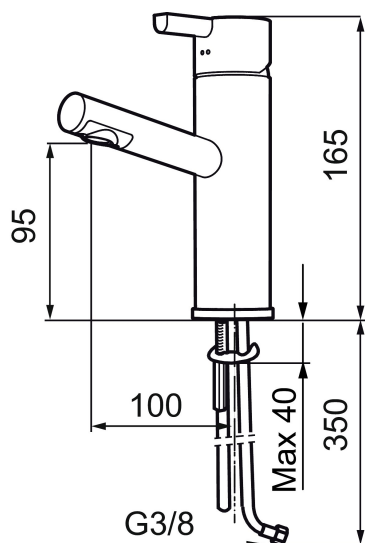

Etgrebsarmatur, Mora Rexx B5

Mora Rexx er essensen af skandinavisk design og funktionalitet. Serien er minimalistisk og med fokus på enkelhed. Præcisionen er dens innovation. Når tradition og håndværk mødes med moderne produktionsmetoder og inspirerende formgivning, bliver resultatet Mora Rexx. Her i form af et smukt håndvaskbatteri med smart funktionalitet og bundventil.

Artikel-nummer: 707150.0065 Flow 3 bar: 7,8 l/m

Beskrivelse: Krom/guld

Unikke egenskaber

Tilbageløbssikring

- Til håndvask.
- 100 mm fremspring.
- ESS (Energy Saving System).
- Keramisk tætning.
- Indbygget temperatur- og flowbegrænser.
- Med flexible tilslutningslanger.
- Hulmål Ø32-37 mm (Ø32-35 mm anbefales).