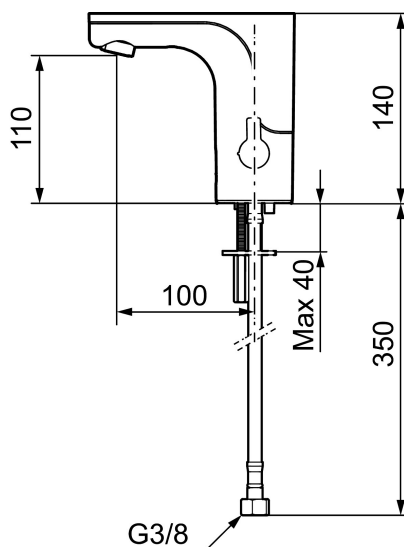

Unieke karaktereigenschappen

Type terugstroombeveiliging 

MORA MMIX tronic, wastafelkraan met hygiënische spoeling, batterij uitvoering

Artikelnummer: 720080.LD3 **Flow 3 bar:** 3,0 l/m

Omschrijving: Chrom, batterij uitvoering (incl. Batterij), 3 l/min bij 200–600 kPa

- Met temperatuurregelaar, na instellen van de gewenste temperatuur kan de regelaar vervangen worden door een afdekkap
- 6 verschillende programma's, 1 volledig programmeerbaar (optioneel met afstandsbediening 729480.AE)
- Vandalismebestendig kraanhuis
- Instelbare warmwaterstop
- Stroomtijdbegrenzer, voorkomt overstroming
- Schoonmaakmodus (stromingsstop gedurende 1 minuut)
- Veiligheidstype sensor, IP67
- Eco (energie- en waterbesparing constante volumestraalregelaar)
- Laag stroomverbruik – lange levensduur (batterij blijft gemiddeld 5 jaar goed)
- Kan later omgebouwd worden van batterij op netspanning of andersom
- Milieuvriendelijke materialen (loodvrij conform Drinkwaterbesluit)
- Gecertificeerd volgens DIN EN 15091

PRODUCTOMSCHRIJVING

MORA MMIX tronic,
wastafelkraan met hygiënische
spoeling, batterij uitvoering

Artikelnummer: 720080.LD3

Onderdelen lijst

NR.	ARTIKELNR.	OMSCHRIJVING
1	729450.ae	Electronische unit standaard
1	729452.AE	Electronische unit met aansluiting voor extern signaal voor cyclusspoeling
2	S600131	AC adapter
3	S600135	Batterij 6 V
4	729455.AE	Magneetventiel
5	729457.AE	Afdekdop
6	729456.AE	Temperatuurregelaar, chroom
6	729456.11AE	Temperatuurregelaar, zwart PVD
6	729456.14AE	Temperatuurregelaar, kupfer poliert PVD
6	729456.16AE	Temperatuurregelaar, champagner PVD
6	729456.60AE	Temperatuurregelaar, messing poliert PVD
7	729458.AE	Bevestigingsset