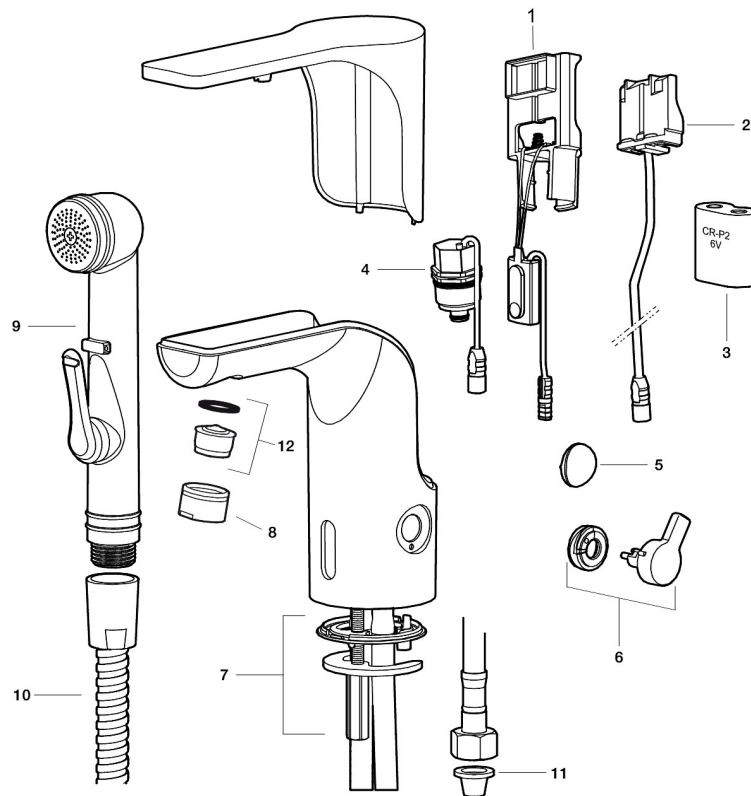

Unieke karaktereigenschappen

Type terugstroombeveiliging 

MORA MMIX tronic, wastafelkraan met hygiënische spoeling, batterij uitvoering

Artikelnummer: 720080.LD3 **Flow 3 bar:** 3,0 l/m

Omschrijving: Chrom, batterij uitvoering (incl. Batterij), 3 l/min bij 200–600 kPa

- Met temperatuurregelaar, na instellen van de gewenste temperatuur kan de regelaar vervangen worden door een afdekkap
- 6 verschillende programma's, 1 volledig programmeerbaar (optioneel met afstandsbediening 729480.AE)
- Vandalismebestendig kraanhuis
- Instelbare warmwaterstop
- Stroomtijdbegrenzer, voorkomt overstroming
- Schoonmaakmodus (stromingsstop gedurende 1 minuut)
- Veiligheidstype sensor, IP67
- Eco (energie- en waterbesparing constante volumestraalregelaar)
- Laag stroomverbruik – lange levensduur (batterij blijft gemiddeld 5 jaar goed)
- Kan later omgebouwd worden van batterij op netspanning of andersom
- Milieuvriendelijke materialen (loodvrij conform Drinkwaterbesluit)
- Gecertificeerd volgens DIN EN 15091

PRODUCTOMSCHRIJVING

MORA MMIX tronic,
wastafelkraan met hygiënische
spoeling, batterij uitvoering

Artikelnummer: 720080.LD3

Onderdelen lijst

NR.	ARTIKELNR.	OMSCHRIJVING
1	729450.ae	Electronische unit standaard
1	729452.AE	Electronische unit met aansluiting voor extern signaal voor cyclusspoeling
2	S600131	AC adapter
3	S600135	Batterij 6 V
4	729455.AE	Magneetventiel
5	729457.AE	Afdekdop
6	729456.AE	Temperatuurregelaar, chroom
6	729456.11AE	Temperatuurregelaar, zwart PVD
6	729456.14AE	Temperatuurregelaar, kupfer poliert PVD
6	729456.16AE	Temperatuurregelaar, champagner PVD
6	729456.60AE	Temperatuurregelaar, messing poliert PVD
7	729458.AE	Bevestigingsset